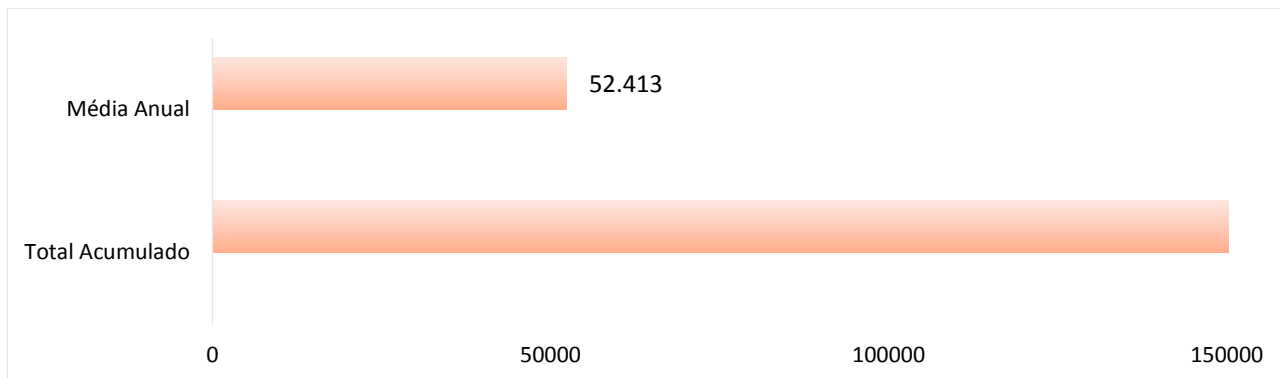

TERMINAL RODOVIÁRIO DE PONTA GROSSA

Mês de referência: Março/2018

1. Desempenho Diário de Embarques:

01/03	02/03	03/03	04/03	05/03	06/03	07/03	08/03	09/03	10/03	
1527	2180	1743	1518	1744	1442	1616	1565	2328	1824	
11/03	12/03	13/03	14/03	15/03	16/03	17/03	18/03	19/03	20/03	
1665	1734	1404	1325	1334	2128	1855	1618	1746	1400	
21/03	22/03	23/03	24/03	25/03	26/03	27/03	28/03	29/03	30/03	31/03
1378	1428	2031	1701	1436	1628	1533	2192	2889	1930	1580

Fonte: Autarquia Municipal de Trânsito e Transporte

2. Comparação Mensal de Passageiros Embarcados:

3. Resumo Anual:

Nota Explicativa:

- O terminal rodoviário de Ponta Grossa não faz o controle de desembarques.
- A média anual é composta pelo total de meses até o momento da realização boletim.