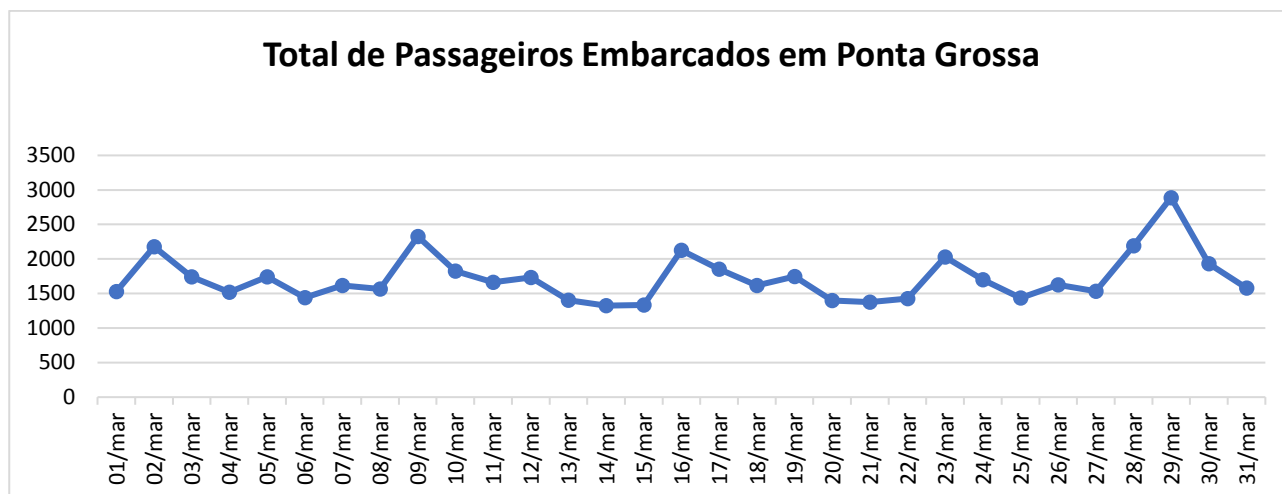

TERMINAL RODOVIÁRIO DE PONTA GROSSA

Mês de referência: Março/2018

1. Desempenho Diário de Embarques:

01/03	02/03	03/03	04/03	05/03	06/03	07/03	08/03	09/03	10/03	
1527	2180	1743	1518	1744	1442	1616	1565	2328	1824	
11/03	12/03	13/03	14/03	15/03	16/03	17/03	18/03	19/03	20/03	
1665	1734	1404	1325	1334	2128	1855	1618	1746	1400	
21/03	22/03	23/03	24/03	25/03	26/03	27/03	28/03	29/03	30/03	31/03
1378	1428	2031	1701	1436	1628	1533	2192	2889	1930	1580

Fonte: Autarquia Municipal de Trânsito e Transporte

2. Comparação Mensal de Passageiros Embarcados:

3. Resumo Anual:

Nota Explicativa:

- O terminal rodoviário de Ponta Grossa não faz o controle de desembarques.
- A média anual é composta pelo total de meses até o momento da realização boletim.