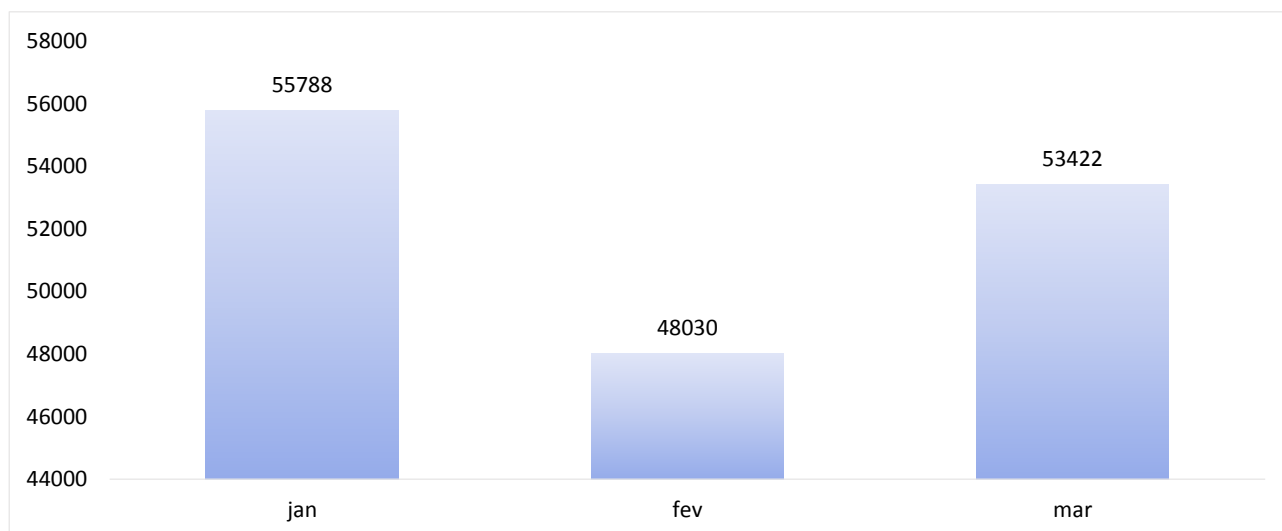

TERMINAL RODOVIÁRIO DE PONTA GROSSA

Mês de referência: Março/2018

1. Desempenho Diário de Embarques:

01/03	02/03	03/03	04/03	05/03	06/03	07/03	08/03	09/03	10/03	
1527	2180	1743	1518	1744	1442	1616	1565	2328	1824	
11/03	12/03	13/03	14/03	15/03	16/03	17/03	18/03	19/03	20/03	
1665	1734	1404	1325	1334	2128	1855	1618	1746	1400	
21/03	22/03	23/03	24/03	25/03	26/03	27/03	28/03	29/03	30/03	31/03
1378	1428	2031	1701	1436	1628	1533	2192	2889	1930	1580

Fonte: Autarquia Municipal de Trânsito e Transporte

2. Comparação Mensal de Passageiros Embarcados:

3. Resumo Anual:

Nota Explicativa:

- O terminal rodoviário de Ponta Grossa não faz o controle de desembarques.
- A média anual é composta pelo total de meses até o momento da realização boletim.