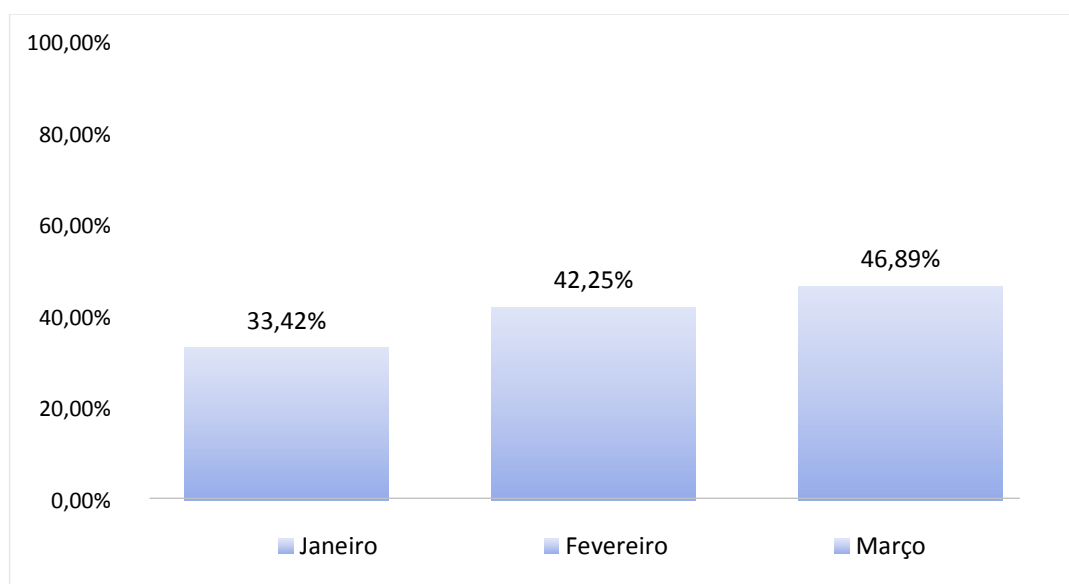

REDE DE HOTELARIA

Mês de referência: Março/2018

1. Taxa de Ocupação Hoteleira em Ponta Grossa:

1.1. Comparação Mensal das Médias de Ocupação:

Notas Explicativas:

- Os hotéis que forneceram os dados de ocupação e diária média foram: Hotel Planalto, Bourbon Ponta Grossa Convention Hotel, Premium Vila Velha Hotel e Luds Comfort Hotel.