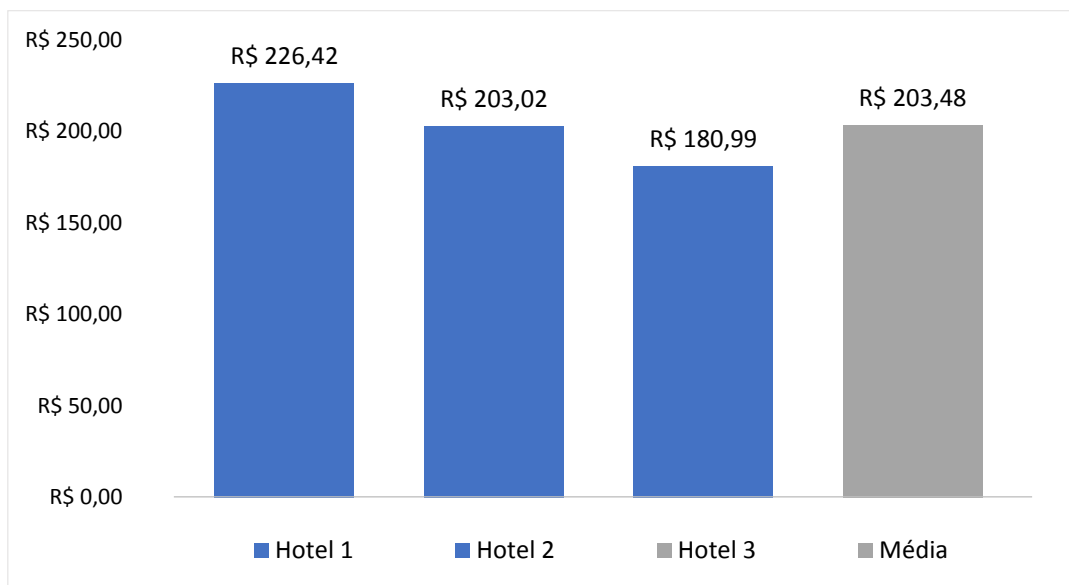

REDE DE HOTELARIA

Mês de referência: Março/2018

1. Taxa de Ocupação Hoteleira em Ponta Grossa:

1.1. Comparação Mensal das Médias de Ocupação:

Notas Explicativas:

- Os hotéis que forneceram os dados de ocupação e diária média foram: Hotel Planalto, Bourbon Ponta Grossa Convention Hotel, Premium Vila Velha Hotel e Luds Comfort Hotel.

2. Diária Média Hoteleira em Ponta Grossa:

2.2. Comparação Mensal das Médias das Diárias: