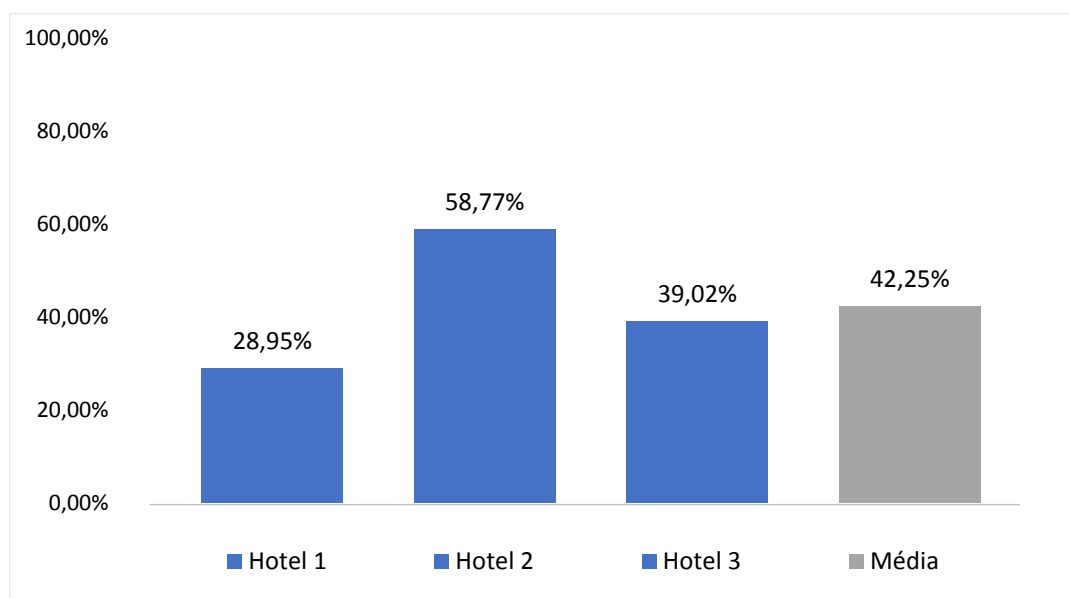

REDE DE HOTELARIA

Mês de referência: Março/2018

1. Taxa de Ocupação Hoteleira em Ponta Grossa:

1.1. Comparação Mensal das Médias de Ocupação:

Notas Explicativas:

- Os hotéis que forneceram os dados de ocupação e diária média foram: Hotel Planalto, Bourbon Ponta Grossa Convention Hotel, Premium Vila Velha Hotel e Luds Comfort Hotel.

2. Diária Média Hoteleira em Ponta Grossa:

2.2. Comparação Mensal das Médias das Diárias: