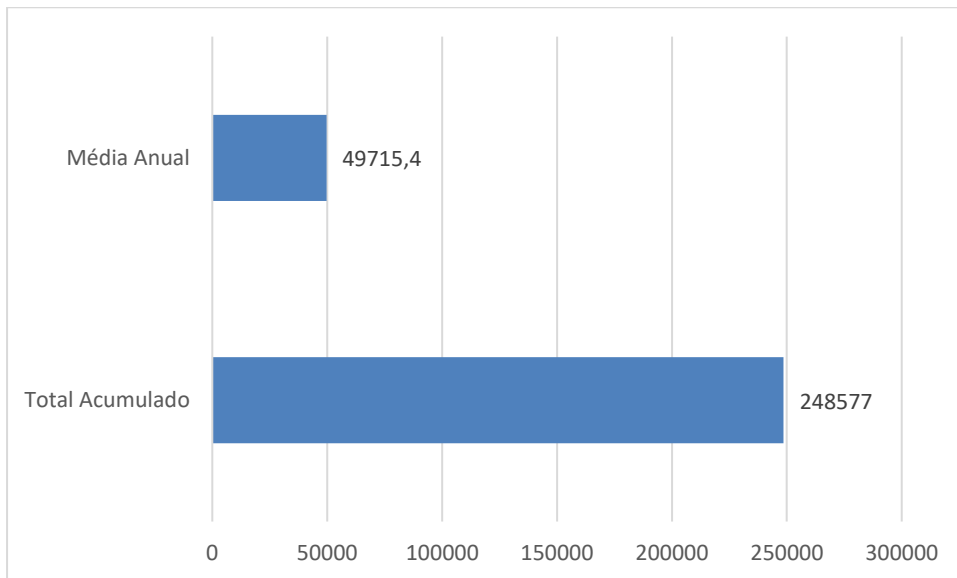

3. Resumo Anual:

Nota Explicativa:

- O terminal rodoviário de Ponta Grossa não faz o controle de desembarques.