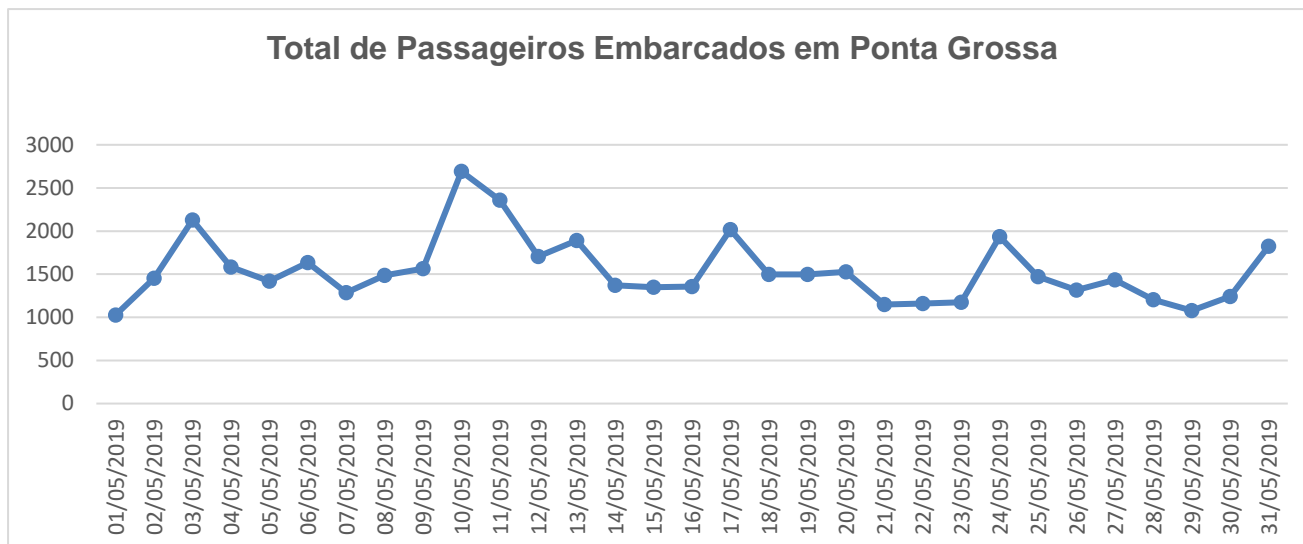

## TERMINAL RODOVIÁRIO DE PONTA GROSSA

Mês de referência: Maio/2019

### 1. Desempenho Diário de Embarques:

01/mai	02/mai	03/mai	04/mai	05/mai	06/mai	07/mai	08/mai	09/mai	10/mai
1027	1452	2130	1583	1420	1633	1287	1487	1566	2691
11/mai	12/mai	13/mai	14/mai	15/mai	16/mai	17/mai	18/mai	19/mai	20/mai
2357	1707	1890	1371	1350	1358	2017	1496	1498	1526
21/mai	22/mai	23/mai	24/mai	25/mai	26/mai	27/mai	28/mai	29/mai	30/mai
1150	1160	1174	1934	1471	1316	1435	1203	1078	1242
31/mai									
1823									