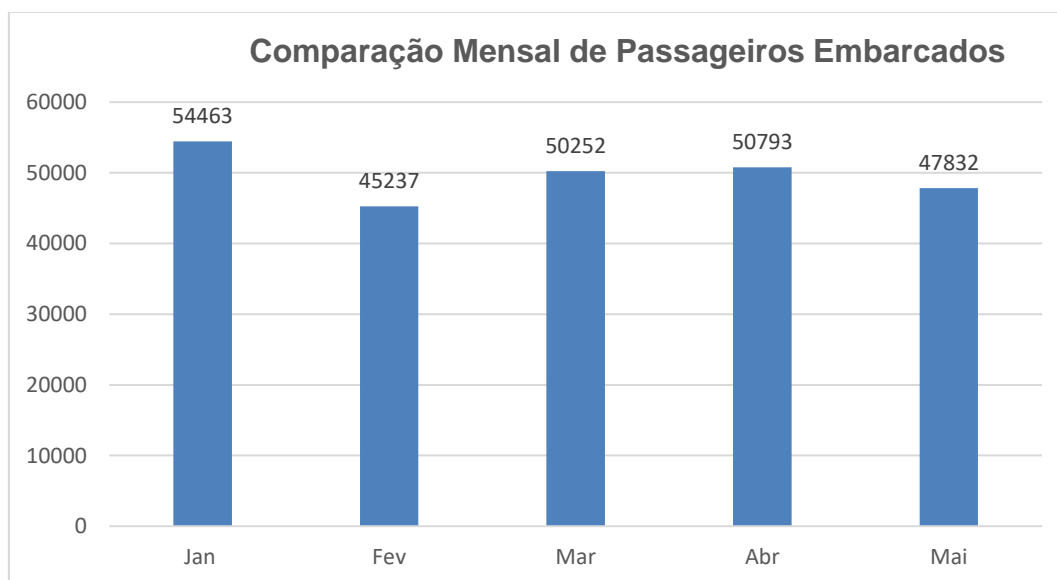

2. Comparação Mensal de Passageiros Embarcados: