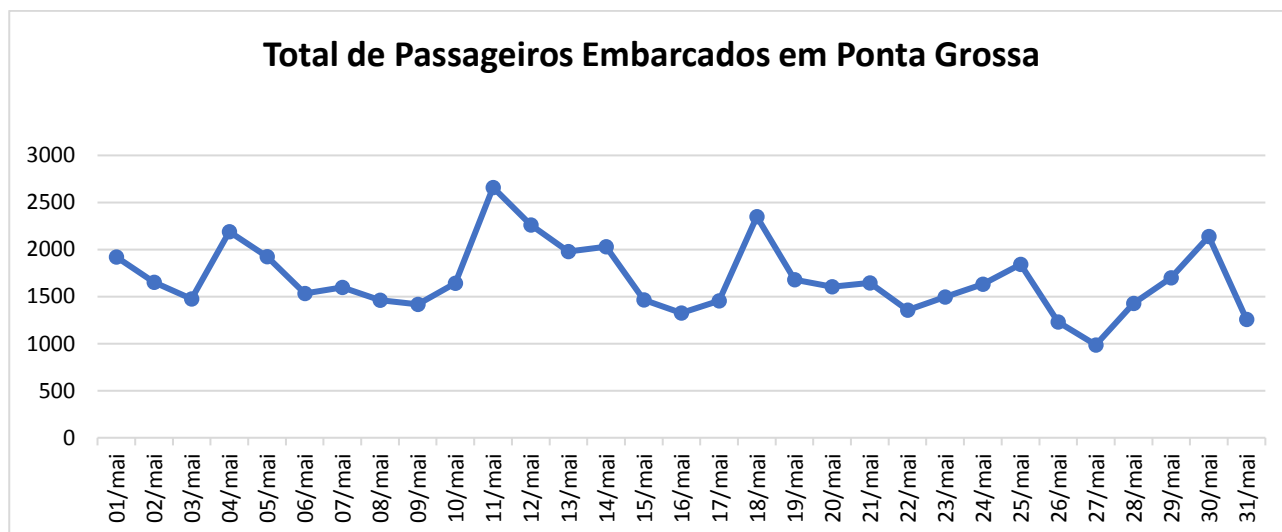

TERMINAL RODOVIÁRIO DE PONTA GROSSA

Mês de referência: Maio/2018

1. Desempenho Diário de Embarques:

01/05	02/05	03/05	04/05	05/05	06/05	07/05	08/05	09/05	10/05	
1920	1653	1476	2188	1965	1534	1598	1462	1419	1641	
11/05	12/05	13/05	14/05	15/05	16/05	17/05	18/05	19/05	20/05	
2660	2260	1979	2029	1464	1327	1455	2349	1678	1603	
21/05	22/05	23/05	24/05	25/05	26/05	27/05	28/05	29/05	30/05	31/05
1645	1357	1497	1637	1843	1230	987	1426	1699	2140	1259

Fonte: Autarquia Municipal de Trânsito e Transporte

2. Comparação Mensal de Passageiros Embarcados:

3. Resumo Anual: