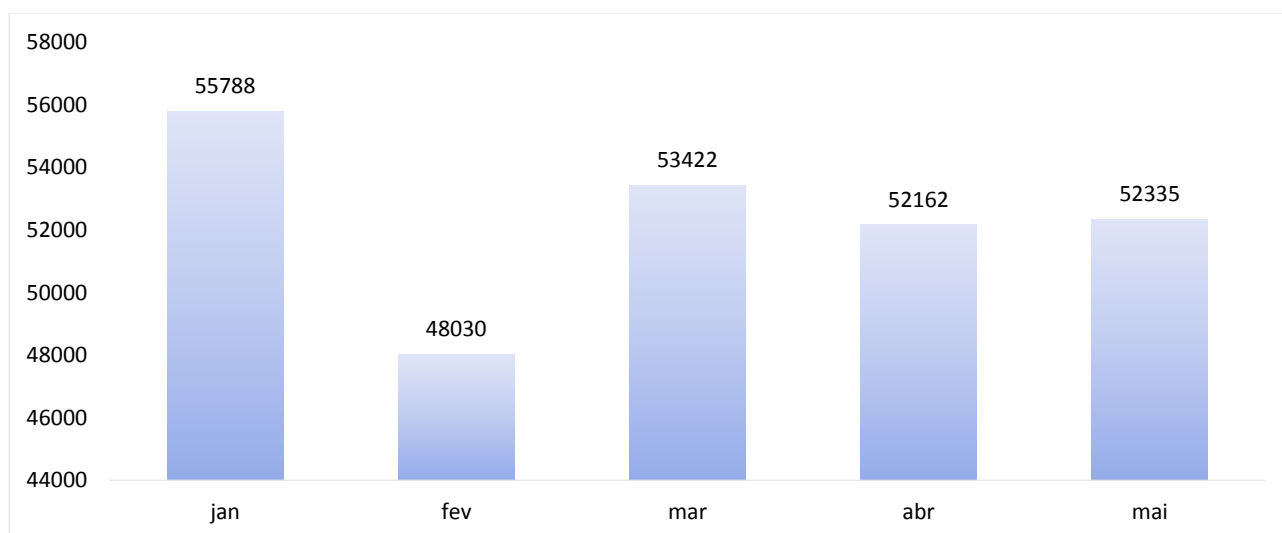

TERMINAL RODOVIÁRIO DE PONTA GROSSA

Mês de referência: Maio/2018

1. Desempenho Diário de Embarques:

01/05	02/05	03/05	04/05	05/05	06/05	07/05	08/05	09/05	10/05	
1920	1653	1476	2188	1965	1534	1598	1462	1419	1641	
11/05	12/05	13/05	14/05	15/05	16/05	17/05	18/05	19/05	20/05	
2660	2260	1979	2029	1464	1327	1455	2349	1678	1603	
21/05	22/05	23/05	24/05	25/05	26/05	27/05	28/05	29/05	30/05	31/05
1645	1357	1497	1637	1843	1230	987	1426	1699	2140	1259

Fonte: Autarquia Municipal de Trânsito e Transporte

2. Comparação Mensal de Passageiros Embarcados:

3. Resumo Anual: