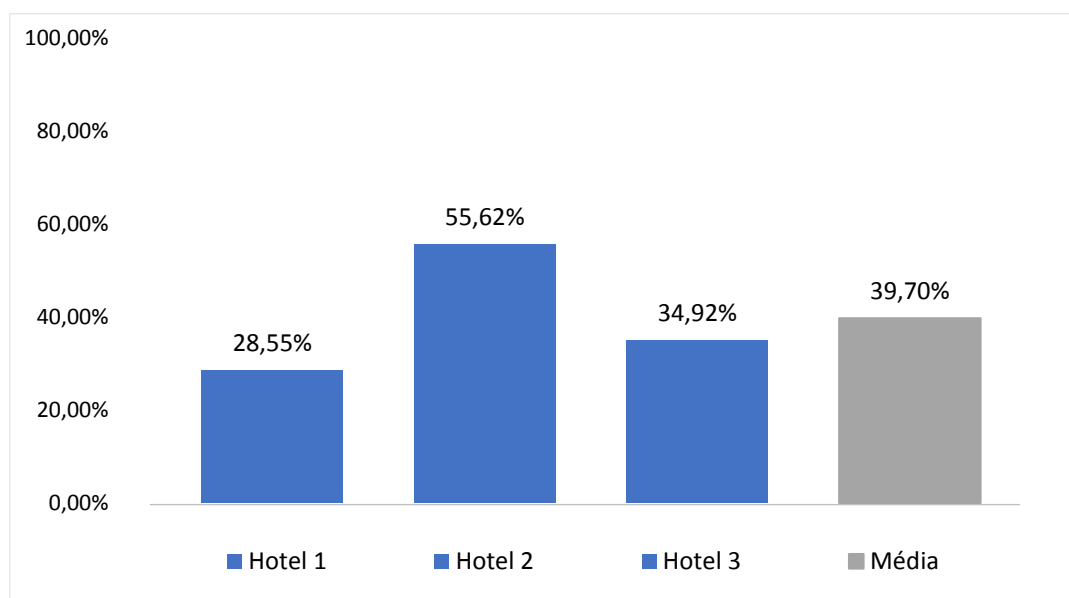

REDE DE HOTELARIA

Mês de referência: Maio/2018

1. Taxa de Ocupação Hoteleira em Ponta Grossa:

1.1. Comparação Mensal das Médias de Ocupação:

Notas Explicativas:

- Os hotéis que forneceram os dados de ocupação e diária média foram: Hotel Planalto, Bourbon Ponta Grossa Convention Hotel, Premium Vila Velha Hotel e Luds Comfort Hotel.

2. Diária Média Hoteleira em Ponta Grossa:

2.2. Comparação Mensal das Médias das Diárias: