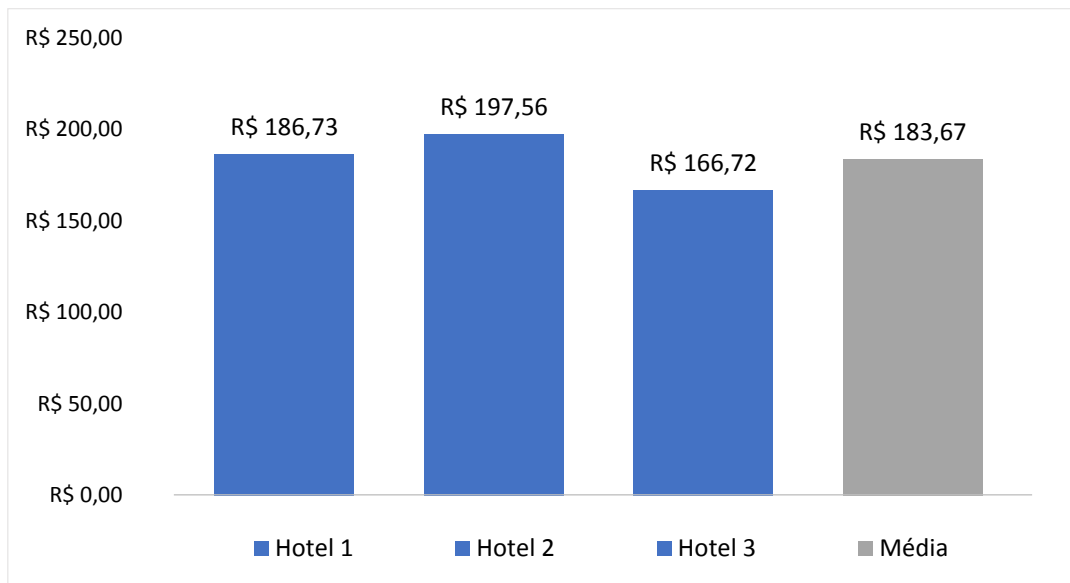

REDE DE HOTELARIA

Mês de referência: Maio/2018

1. Taxa de Ocupação Hoteleira em Ponta Grossa:

1.1. Comparação Mensal das Médias de Ocupação:

Notas Explicativas:

- Os hotéis que forneceram os dados de ocupação e diária média foram: Hotel Planalto, Bourbon Ponta Grossa Convention Hotel, Premium Vila Velha Hotel e Luds Comfort Hotel.

2. Diária Média Hoteleira em Ponta Grossa:

2.2. Comparação Mensal das Médias das Diárias: