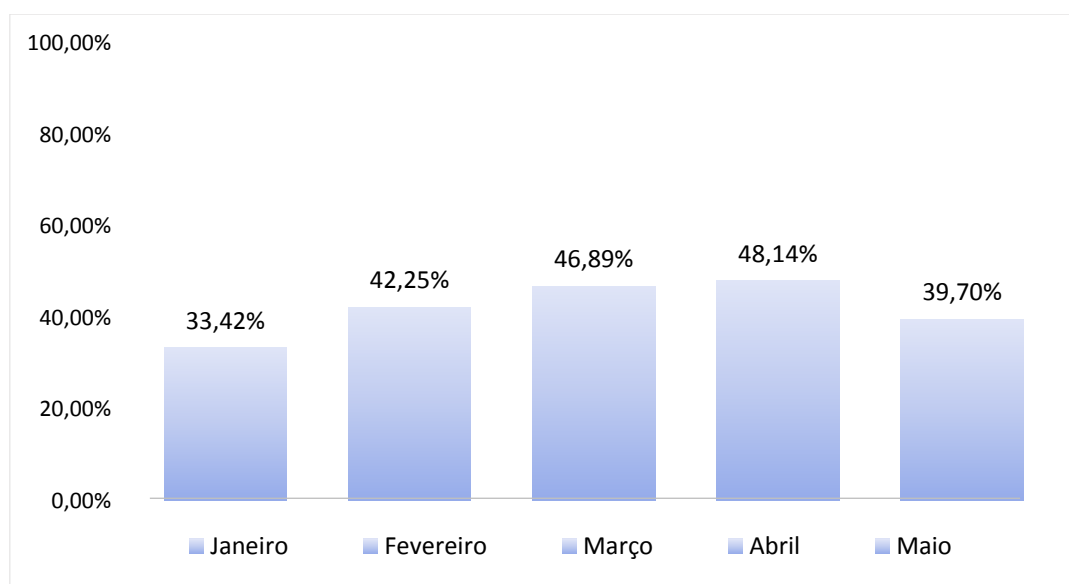

REDE DE HOTELARIA

Mês de referência: Maio/2018

1. Taxa de Ocupação Hoteleira em Ponta Grossa:

1.1. Comparação Mensal das Médias de Ocupação:

Notas Explicativas:

- Os hotéis que forneceram os dados de ocupação e diária média foram: Hotel Planalto, Bourbon Ponta Grossa Convention Hotel, Premium Vila Velha Hotel e Luds Comfort Hotel.