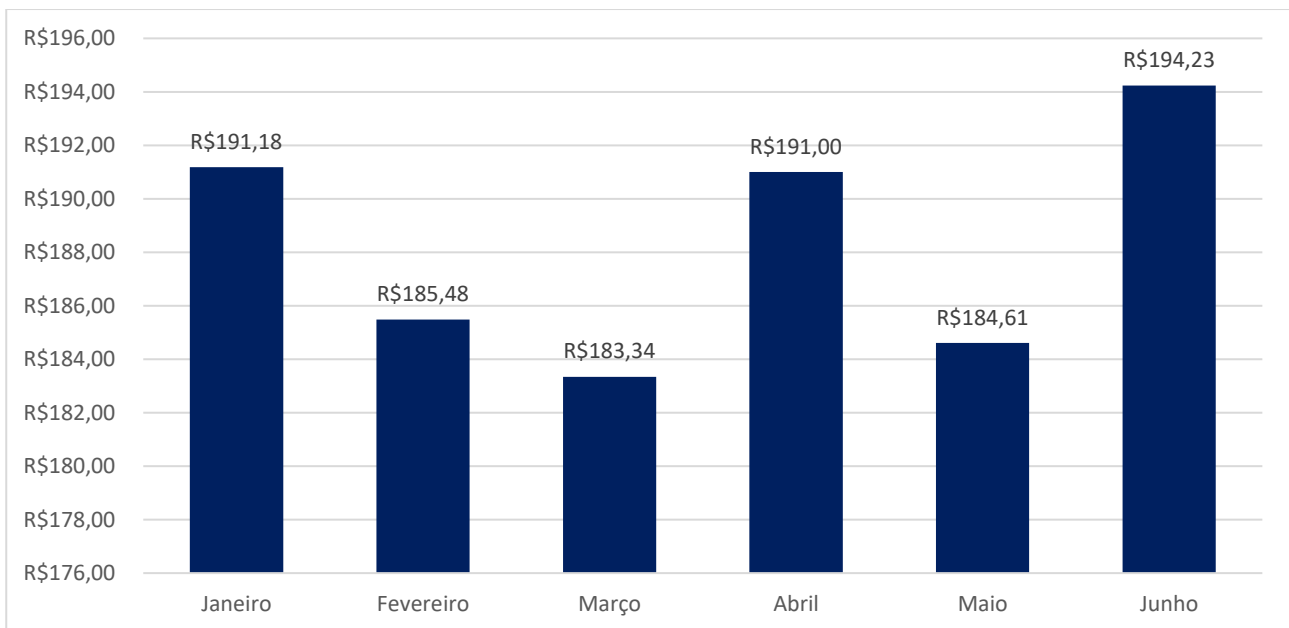

REDE DE HOTELARIA

Mês de referência: JUNHO/2019

1. Taxa de Ocupação Hoteleira em Ponta Grossa:

1.1 Comparação Mensal das Médias de Ocupação:

2. Diária Média Hoteleira em Ponta Grossa:

2.2. Comparação Mensal das Médias das Diárias: