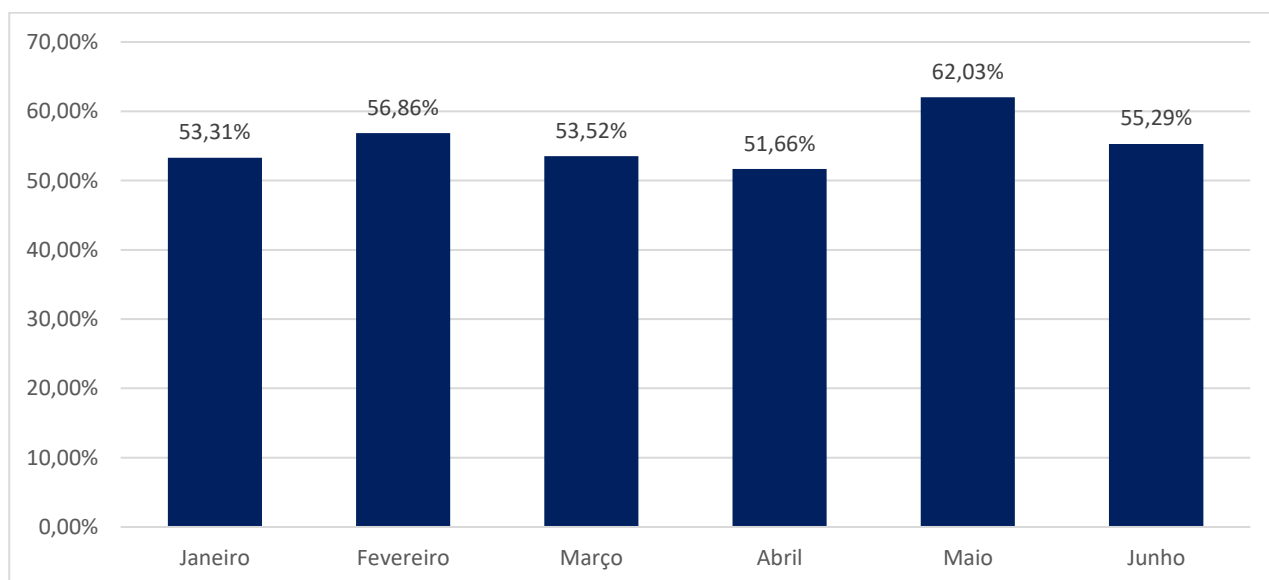

REDE DE HOTELARIA

Mês de referência: JUNHO/2019

1. Taxa de Ocupação Hoteleira em Ponta Grossa:

1.1 Comparação Mensal das Médias de Ocupação:

2. Diária Média Hoteleira em Ponta Grossa:

2.2. Comparação Mensal das Médias das Diárias:

Fonte: Dados cedidos pelo Ponta Grossa Campos Gerais Convention & Visitors Bureau.