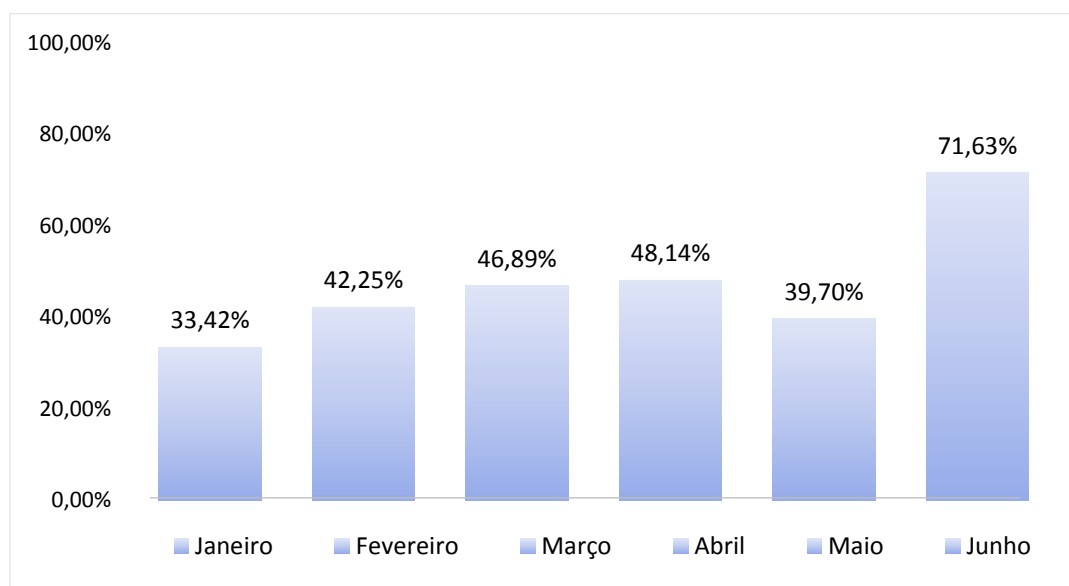

REDE DE HOTELARIA

Mês de referência: Junho/2018

1. Taxa de Ocupação Hoteleira em Ponta Grossa:

1.1 Comparação Mensal das Médias de Ocupação:

Notas Explicativas:

- Os hotéis que forneceram os dados de ocupação e diária média foram: Hotel Planalto, Bourbon Ponta Grossa Convention Hotel, Premium Vila Velha Hotel e Luds Comfort Hotel.