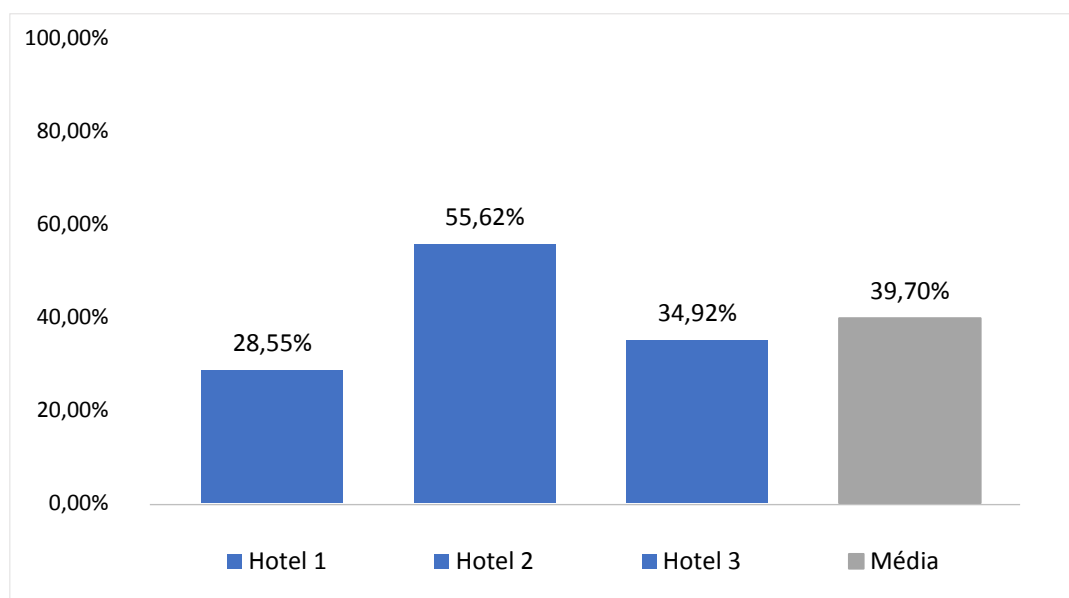

REDE DE HOTELARIA

Mês de referência: Junho/2018

1. Taxa de Ocupação Hoteleira em Ponta Grossa:

1.1 Comparação Mensal das Médias de Ocupação:

Notas Explicativas:

- Os hotéis que forneceram os dados de ocupação e diária média foram: Hotel Planalto, Bourbon Ponta Grossa Convention Hotel, Premium Vila Velha Hotel e Luds Comfort Hotel.

2. Diária Média Hoteleira em Ponta Grossa:

2.2. Comparação Mensal das Médias das Diárias: