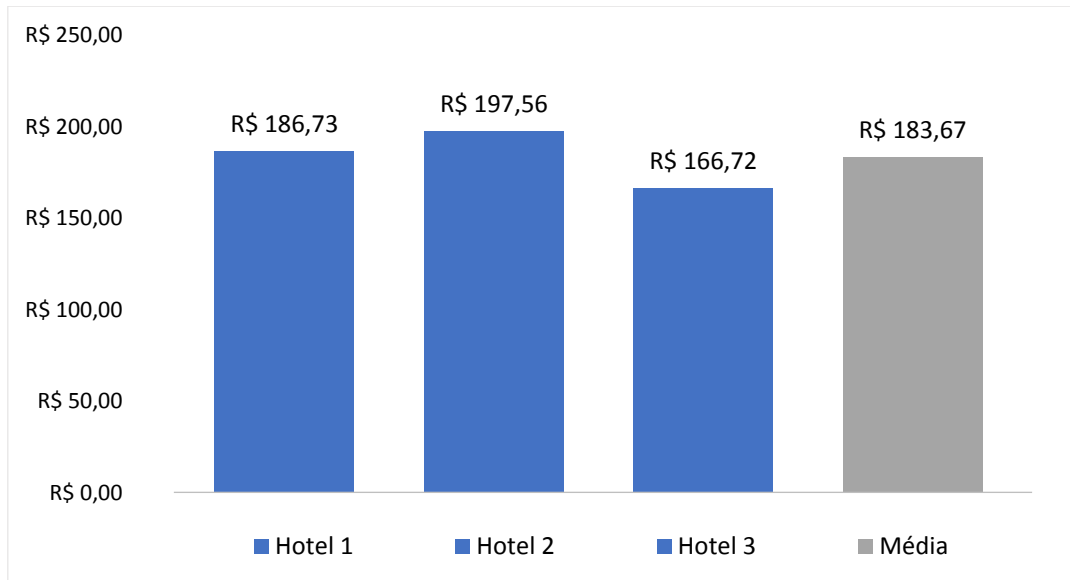

REDE DE HOTELARIA

Mês de referência: Junho/2018

1. Taxa de Ocupação Hoteleira em Ponta Grossa:

1.1 Comparação Mensal das Médias de Ocupação:

Notas Explicativas:

- Os hotéis que forneceram os dados de ocupação e diária média foram: Hotel Planalto, Bourbon Ponta Grossa Convention Hotel, Premium Vila Velha Hotel e Luds Comfort Hotel.

2. Diária Média Hoteleira em Ponta Grossa:

2.2. Comparação Mensal das Médias das Diárias: