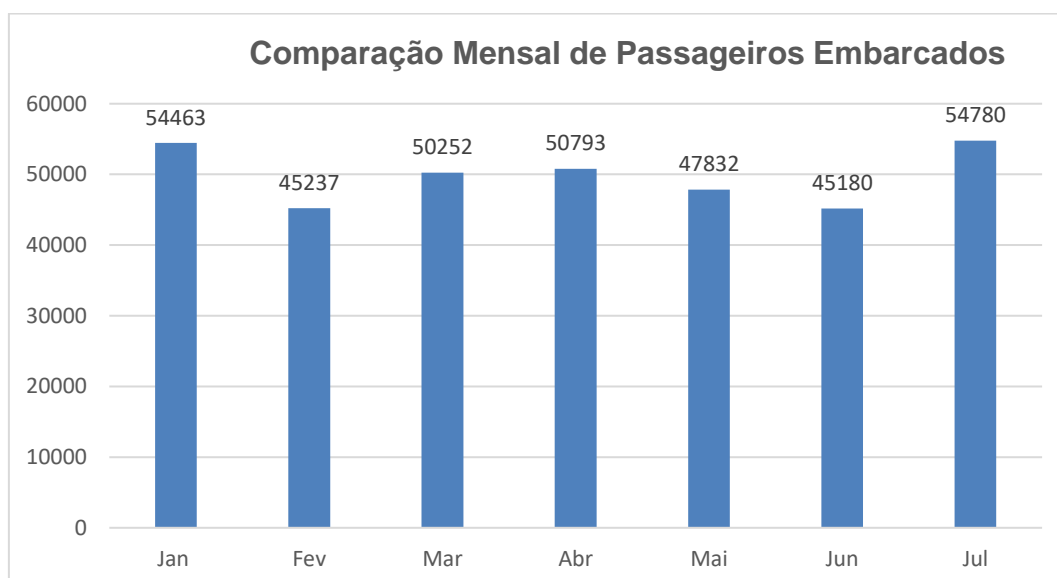

TERMINAL RODOVIÁRIO DE PONTA GROSSA

Mês de referência: Julho/2019

1. Desempenho Diário de Embarques:

01/jul	02/jul	03/jul	04/jul	05/jul	06/jul	07/jul	08/jul	09/jul	10/jul
1516	1286	1316	1391	2133	1570	1445	1799	1608	1515
11/jul	12/jul	13/jul	14/jul	15/jul	16/jul	17/jul	18/jul	19/jul	20/jul
1604	2333	2020	1636	1984	1742	1671	1719	2245	2010
21/jul	22/jul	23/jul	24/jul	25/jul	26/jul	27/jul	28/jul	29/jul	30/jul
1655	1867	2549	2626	2104	1830	1637	1590	1757	1380
31/jul									
1242									

Fonte: Autarquia Municipal de Trânsito e Transporte

2. Comparação Mensal de Passageiros Embarcados:

3. Resumo Anual:

Nota Explicativa:

- O terminal rodoviário de Ponta Grossa não faz o controle de desembarques.