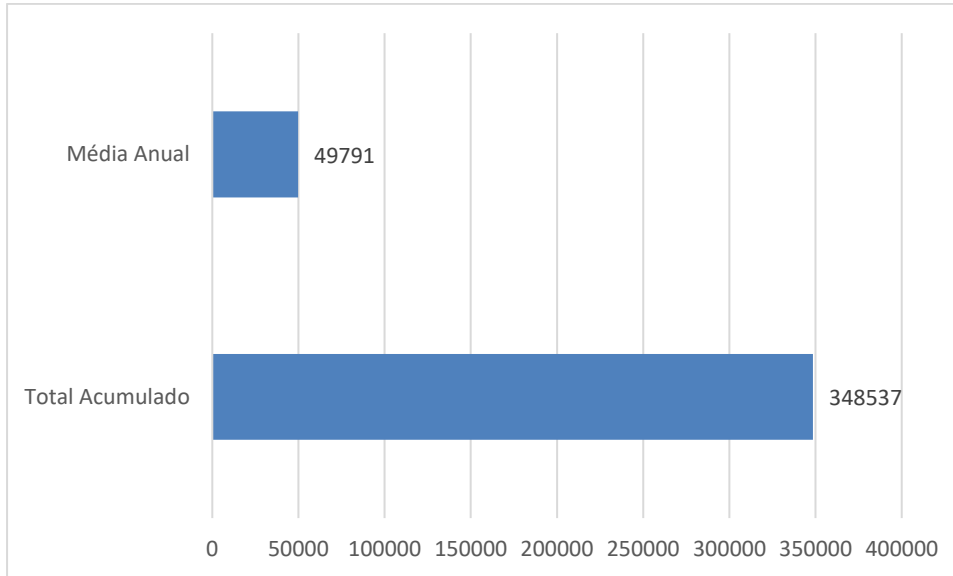

TERMINAL RODOVIÁRIO DE PONTA GROSSA

Mês de referência: Julho/2019

1. Desempenho Diário de Embarques:

01/jul	02/jul	03/jul	04/jul	05/jul	06/jul	07/jul	08/jul	09/jul	10/jul
1516	1286	1316	1391	2133	1570	1445	1799	1608	1515
11/jul	12/jul	13/jul	14/jul	15/jul	16/jul	17/jul	18/jul	19/jul	20/jul
1604	2333	2020	1636	1984	1742	1671	1719	2245	2010
21/jul	22/jul	23/jul	24/jul	25/jul	26/jul	27/jul	28/jul	29/jul	30/jul
1655	1867	2549	2626	2104	1830	1637	1590	1757	1380
31/jul									
1242									

Fonte: Autarquia Municipal de Trânsito e Transporte

2. Comparação Mensal de Passageiros Embarcados:

3. Resumo Anual:

Nota Explicativa:

- O terminal rodoviário de Ponta Grossa não faz o controle de desembarques.