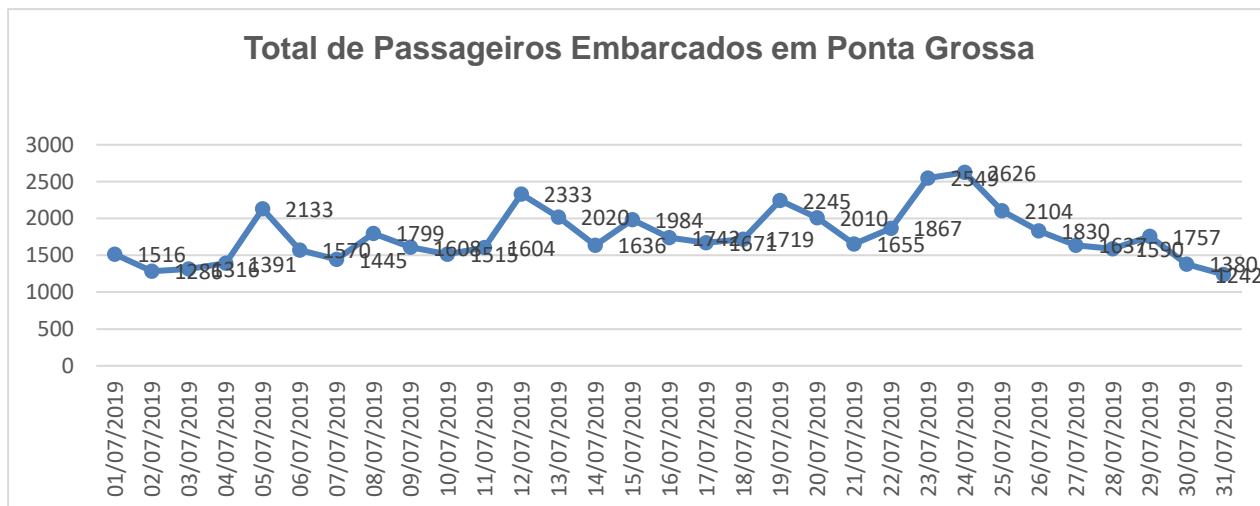

TERMINAL RODOVIÁRIO DE PONTA GROSSA

Mês de referência: Julho/2019

1. Desempenho Diário de Embarques:

01/jul	02/jul	03/jul	04/jul	05/jul	06/jul	07/jul	08/jul	09/jul	10/jul
1516	1286	1316	1391	2133	1570	1445	1799	1608	1515
11/jul	12/jul	13/jul	14/jul	15/jul	16/jul	17/jul	18/jul	19/jul	20/jul
1604	2333	2020	1636	1984	1742	1671	1719	2245	2010
21/jul	22/jul	23/jul	24/jul	25/jul	26/jul	27/jul	28/jul	29/jul	30/jul
1655	1867	2549	2626	2104	1830	1637	1590	1757	1380
31/jul									
1242									

Fonte: Autarquia Municipal de Trânsito e Transporte

2. Comparação Mensal de Passageiros Embarcados:

3. Resumo Anual:

Nota Explicativa:

- O terminal rodoviário de Ponta Grossa não faz o controle de desembarques.