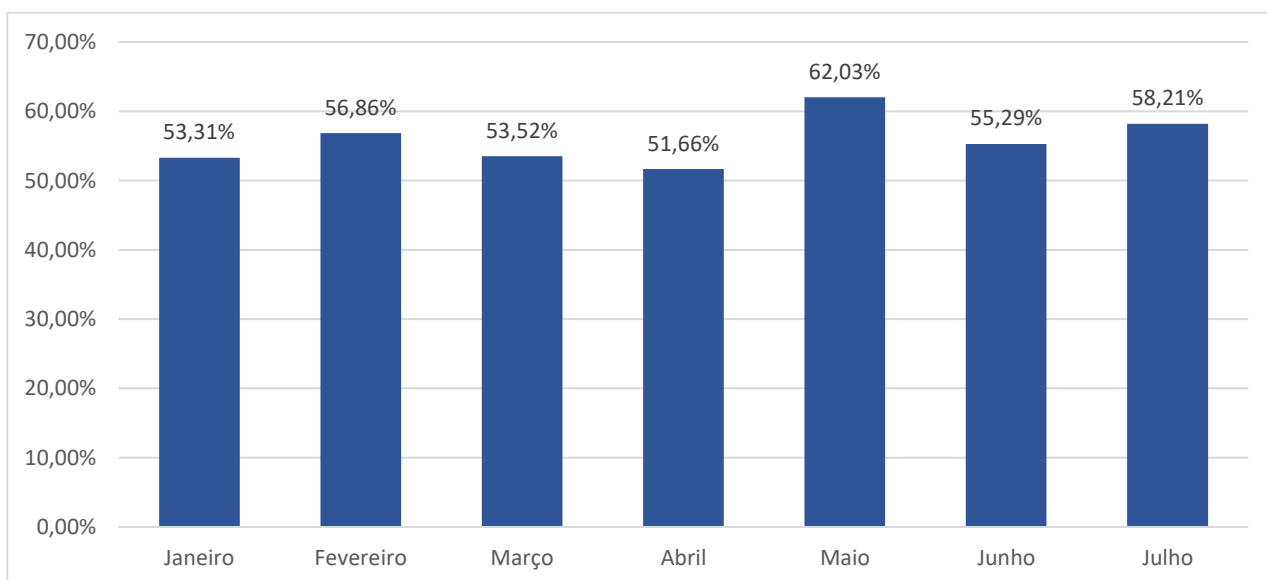

REDE DE HOTELARIA

Mês de referência: JULHO/2019

1. Taxa de Ocupação Hoteleira em Ponta Grossa:

1.1 Comparação Mensal das Médias de Ocupação:

2. Diária Média Hoteleira em Ponta Grossa:

2.2. Comparação Mensal das Médias das Diárias:

Fonte: Dados cedidos pelo Ponta Grossa Campos Gerais Convention & Visitors Bureau.