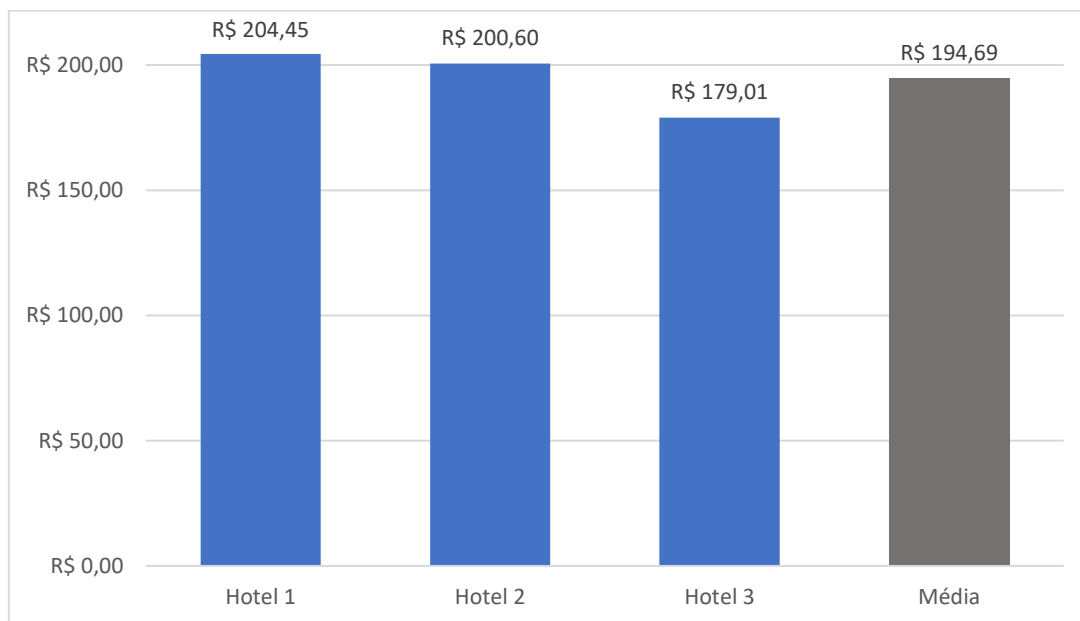

REDE DE HOTELARIA

Mês de referência: JULHO/2019

1. Taxa de Ocupação Hoteleira em Ponta Grossa:

1.1 Comparação Mensal das Médias de Ocupação:

2. Diária Média Hoteleira em Ponta Grossa:

2.2. Comparação Mensal das Médias das Diárias: