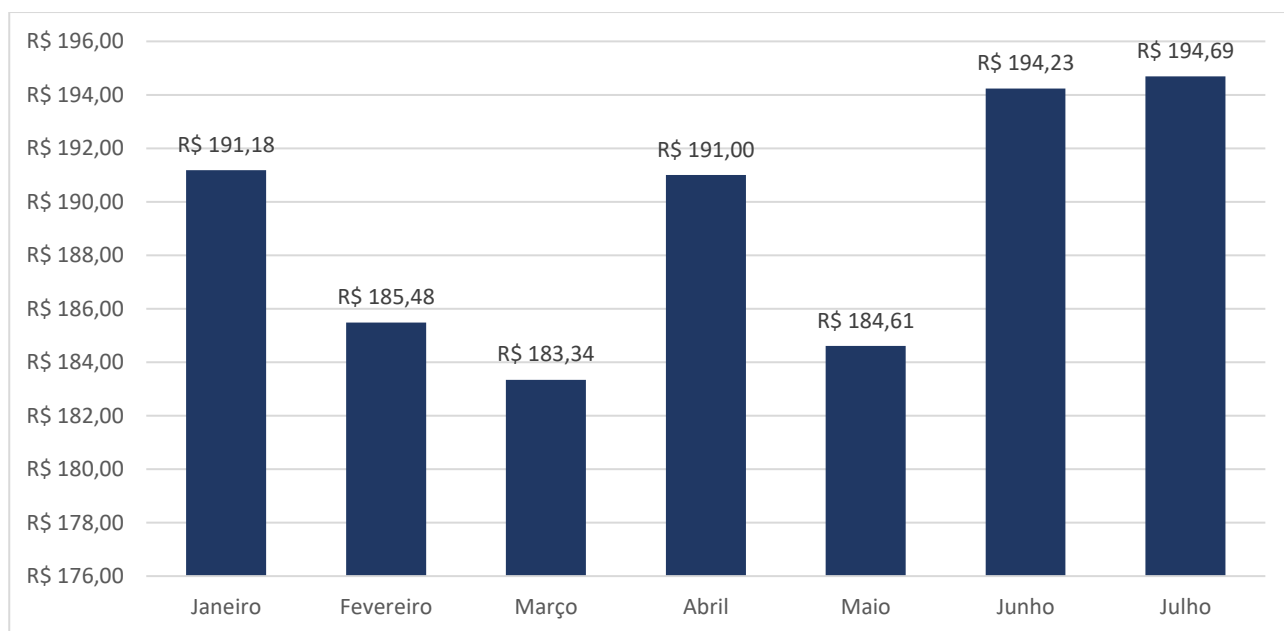

REDE DE HOTELARIA

Mês de referência: JULHO/2019

1. Taxa de Ocupação Hoteleira em Ponta Grossa:

1.1 Comparação Mensal das Médias de Ocupação:

2. Diária Média Hoteleira em Ponta Grossa:

2.2. Comparação Mensal das Médias das Diárias: