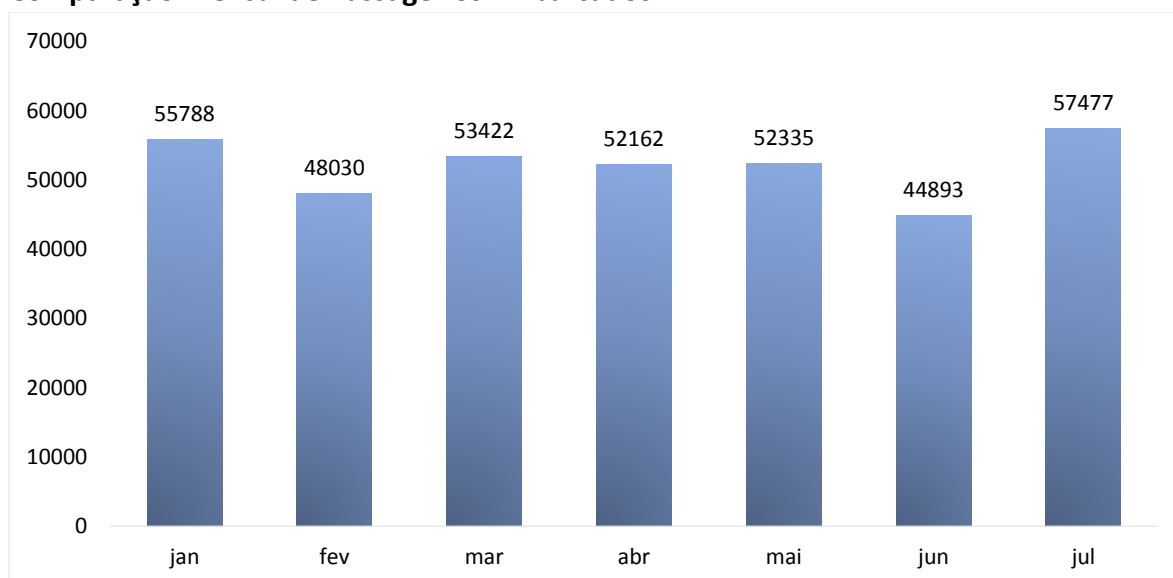

TERMINAL RODOVIÁRIO DE PONTA GROSSA

Mês de referência: Julho/2018

1. Desempenho Diário de Embarques:

01/07	02/07	03/07	04/07	05/07	06/07	07/07	08/07	09/07	10/07	
1420	1426	1417	1464	1668	2073	2080	1782	2006	1645	
11/07	12/07	13/07	14/07	15/07	16/07	17/07	18/07	19/07	20/07	
1514	1674	2339	2117	1828	2020	1850	1846	1793	2510	
21/07	22/07	23/07	24/07	25/07	26/07	27/07	28/07	29/07	30/07	31/07
2055	2131	2158	1859	2042	1549	2185	1806	1890	1936	1394

Fonte: Autarquia Municipal de Trânsito e Transporte

2. Comparação Mensal de Passageiros Embarcados:

3. Resumo Anual: