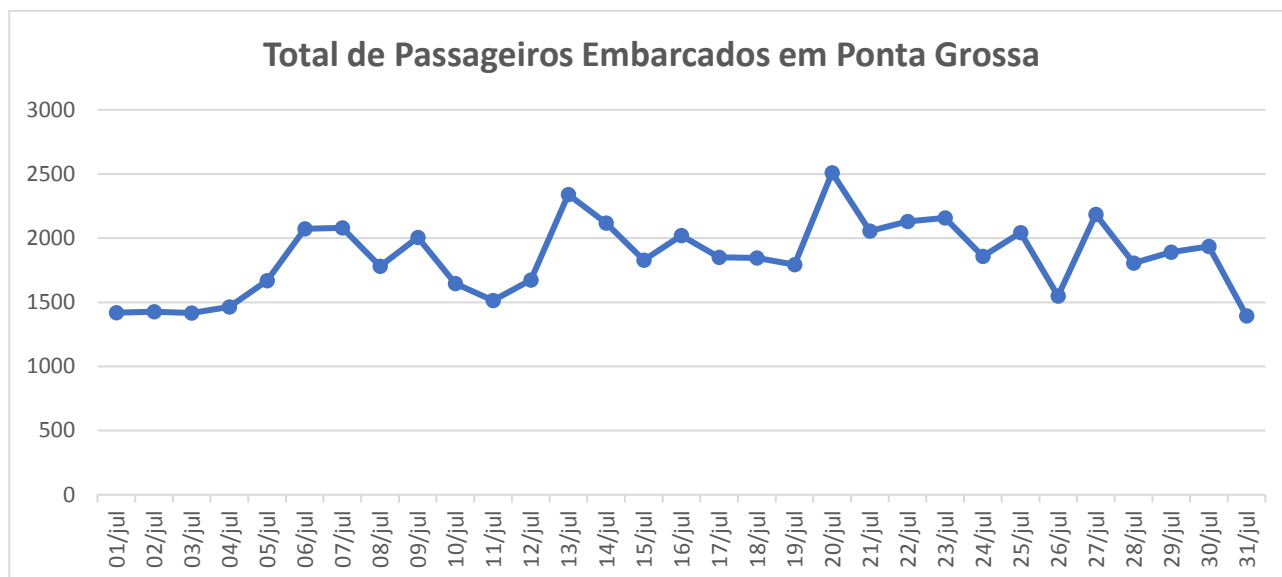

TERMINAL RODOVIÁRIO DE PONTA GROSSA

Mês de referência: Julho/2018

1. Desempenho Diário de Embarques:

01/07	02/07	03/07	04/07	05/07	06/07	07/07	08/07	09/07	10/07	
1420	1426	1417	1464	1668	2073	2080	1782	2006	1645	
11/07	12/07	13/07	14/07	15/07	16/07	17/07	18/07	19/07	20/07	
1514	1674	2339	2117	1828	2020	1850	1846	1793	2510	
21/07	22/07	23/07	24/07	25/07	26/07	27/07	28/07	29/07	30/07	31/07
2055	2131	2158	1859	2042	1549	2185	1806	1890	1936	1394

Fonte: Autarquia Municipal de Trânsito e Transporte

2. Comparação Mensal de Passageiros Embarcados:

3. Resumo Anual: