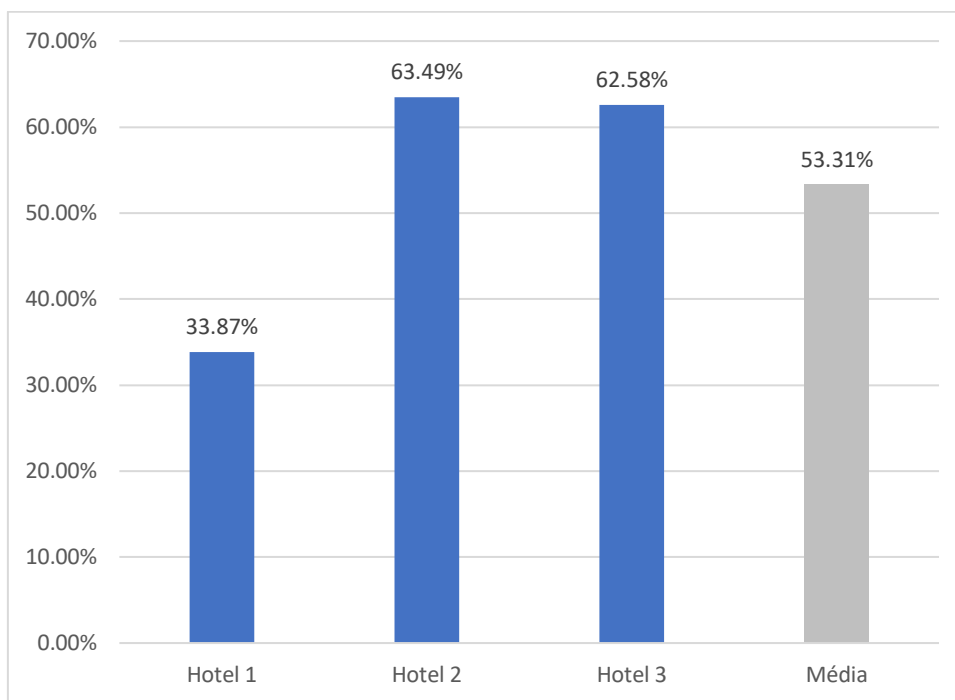

REDE DE HOTELARIA

Mês de referência: Janeiro/2019

1. Taxa de Ocupação Hoteleira em Ponta Grossa:

2. Diária Média Hoteleira em Ponta Grossa:

Fonte: Dados cedidos pelo Ponta Grossa Campos Gerais Convention & Visitors Bureau.