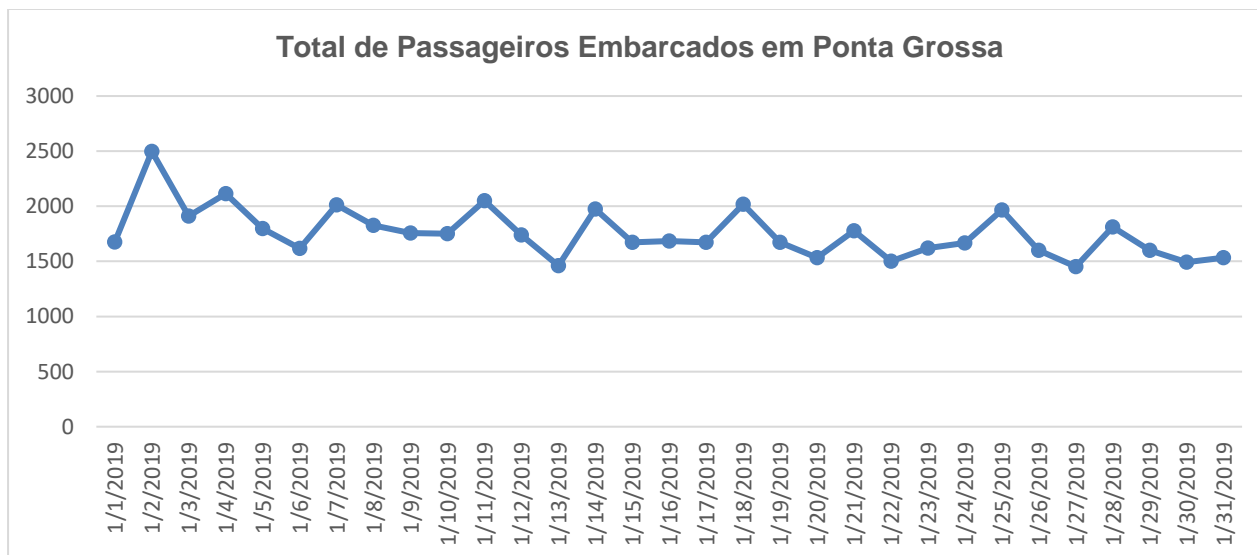

TERMINAL RODOVIÁRIO DE PONTA GROSSA

Mês de referência: Janeiro/2019

1. Desempenho Diário de Embarques:

| | | | | | | | | | |
|---------------|---------------|---------------|---------------|---------------|---------------|---------------|---------------|---------------|---------------|
| 01/jan | 02/jan | 03/jan | 04/jan | 05/jan | 06/jan | 07/jan | 08/jan | 09/jan | 10/jan |
| 1676 | 2498 | 1910 | 2115 | 1797 | 1618 | 2013 | 1826 | 1756 | 1751 |
| 11/jan | 12/jan | 13/jan | 14/jan | 15/jan | 16/jan | 17/jan | 18/jan | 19/jan | 20/jan |
| 2049 | 1740 | 1462 | 1974 | 1673 | 1684 | 1674 | 2019 | 1674 | 1534 |
| 21/jan | 22/jan | 23/jan | 24/jan | 25/jan | 26/jan | 27/jan | 28/jan | 29/jan | 30/jan |
| 1778 | 1500 | 1620 | 1666 | 1965 | 1601 | 1452 | 1813 | 1599 | 1493 |
| 31/jan | | | | | | | | | |
| 1533 | | | | | | | | | |

Fonte: Autarquia Municipal de Trânsito e Transporte

Nota Explicativa:

- O terminal rodoviário de Ponta Grossa não faz o controle de desembarques.