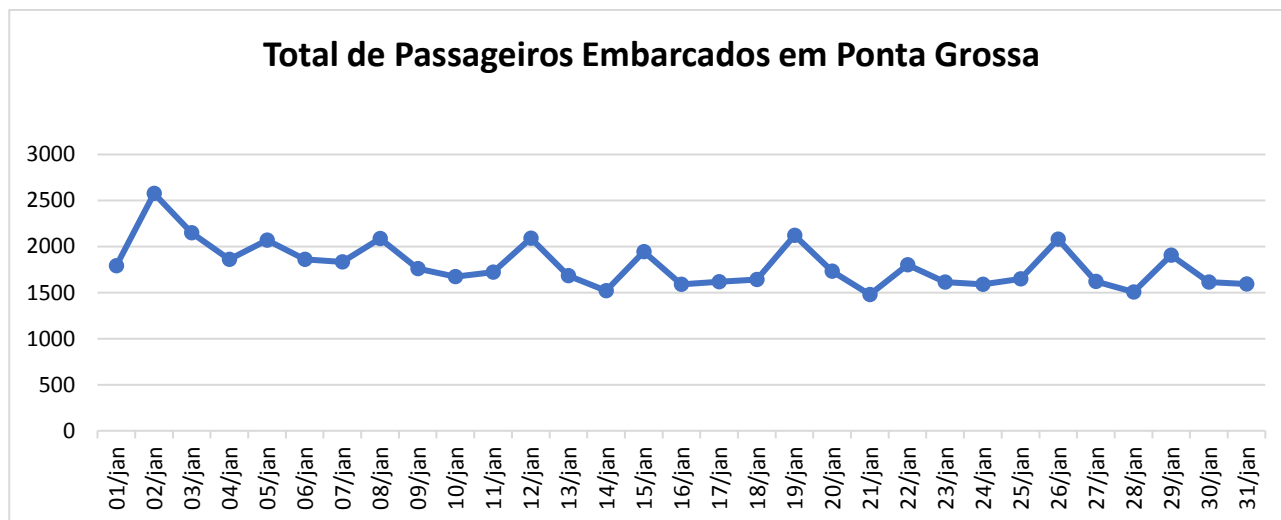

## TERMINAL RODOVIÁRIO DE PONTA GROSSA

Mês de referência: Janeiro/2018

### 1. Desempenho Diário de Embarques:

<b>01/01</b>	<b>02/01</b>	<b>03/01</b>	<b>04/01</b>	<b>05/01</b>	<b>06/01</b>	<b>07/01</b>	<b>08/01</b>	<b>09/01</b>	<b>10/01</b>	
1790	2577	2150	1861	2070	1862	1832	2037	1760	1673	
<b>11/01</b>	<b>12/01</b>	<b>13/01</b>	<b>14/01</b>	<b>15/01</b>	<b>16/01</b>	<b>17/01</b>	<b>18/01</b>	<b>19/01</b>	<b>20/01</b>	
1723	2089	1684	1522	1944	1591	1617	1642	2123	1734	
<b>21/01</b>	<b>22/01</b>	<b>23/01</b>	<b>24/01</b>	<b>25/01</b>	<b>26/01</b>	<b>27/01</b>	<b>28/01</b>	<b>29/01</b>	<b>30/01</b>	<b>31/01</b>
1479	1803	1616	1591	1650	2079	1620	1505	1907	21615	1592

#### Nota Explicativa:

- O terminal rodoviário de Ponta Grossa não faz o controle de desembarques.