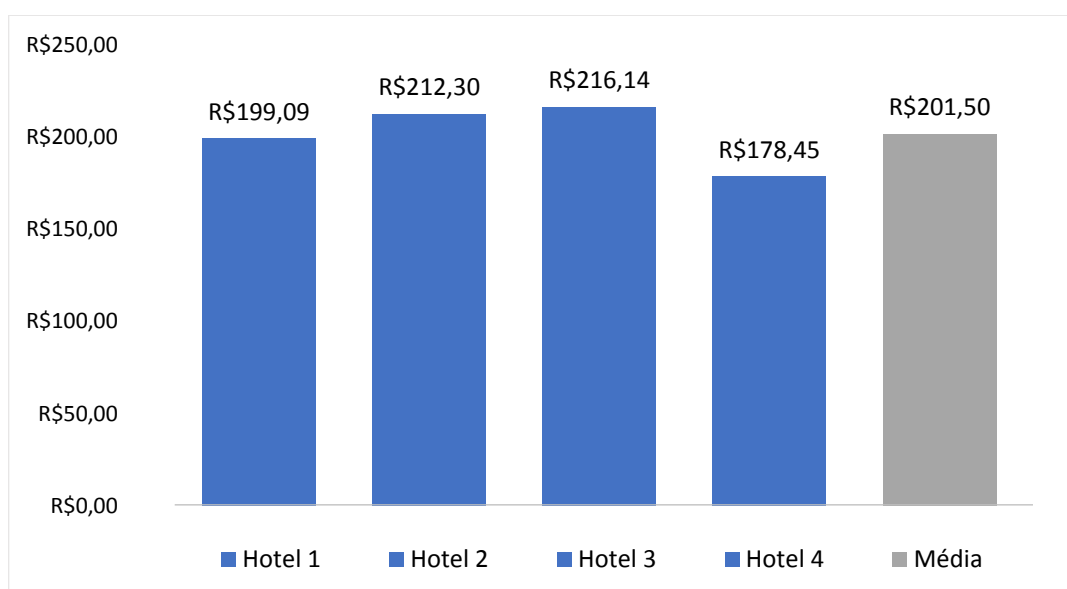

### 1. Taxa de Ocupação Hoteleira em Ponta Grossa:

### 1.1. Diária Média Hoteleira em Ponta Grossa:

#### Notas Explicativas:

- Os hotéis que forneceram os dados de ocupação e diária média foram: Hotel Planalto, Bourbon Ponta Grossa Convention Hotel, Premium Vila Velha Hotel e Luds Comfort Hotel.