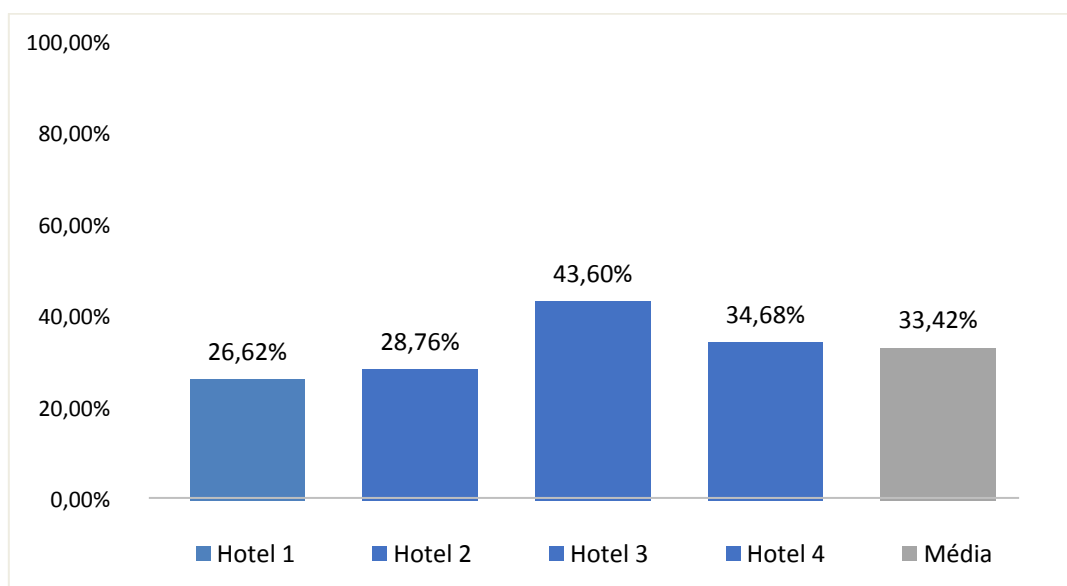

## REDE DE HOTELARIA

Mês de referência: Janeiro/2018

### 1. Taxa de Ocupação Hoteleira em Ponta Grossa:

#### Notas Explicativas:

- Os hotéis que forneceram os dados de ocupação e diária média foram: Hotel Planalto, Bourbon Ponta Grossa Convention Hotel, Premium Vila Velha Hotel e Luds Comfort Hotel.