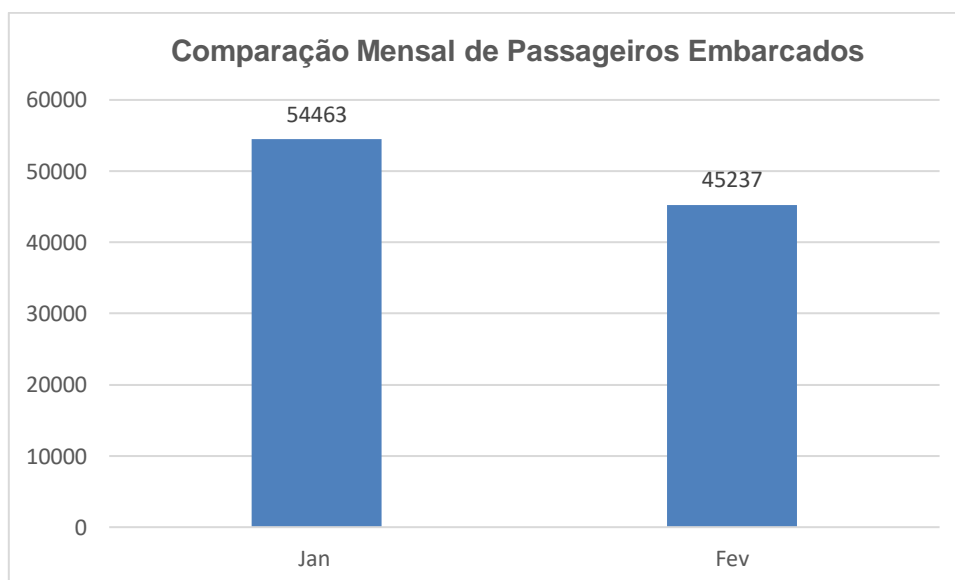

2. Comparação Mensal de Passageiros Embarcados: