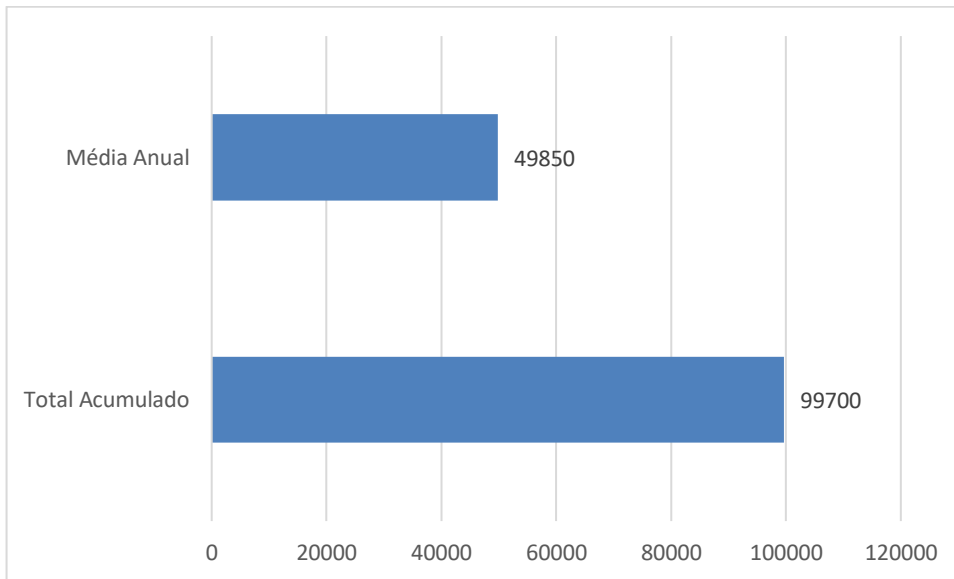

3. Resumo Anual:

Nota Explicativa:

- O terminal rodoviário de Ponta Grossa não faz o controle de desembarques.