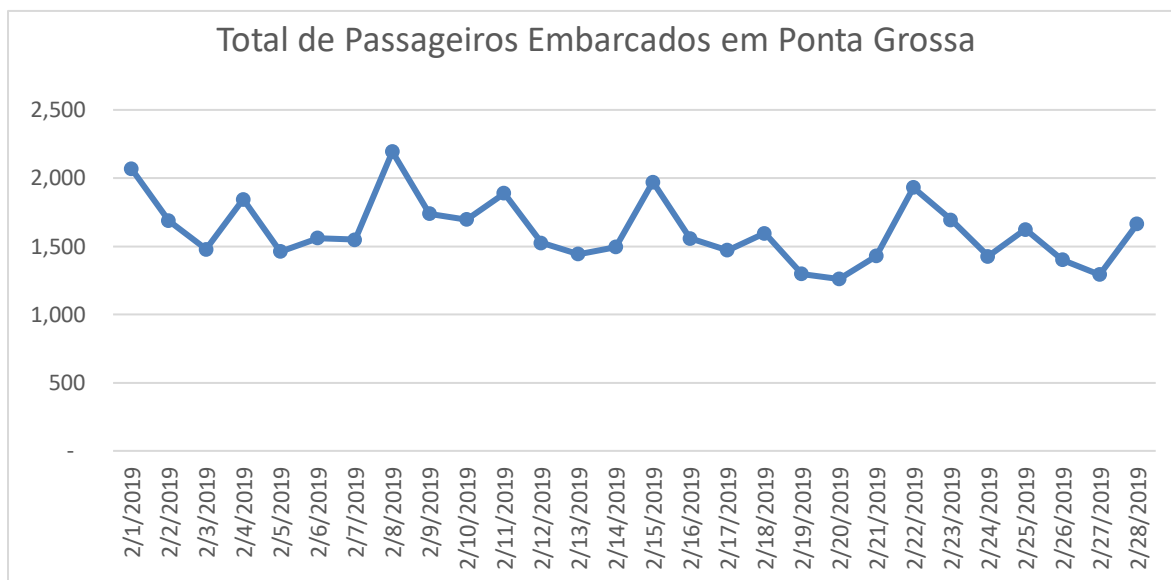

## TERMINAL RODOVIÁRIO DE PONTA GROSSA

Mês de referência: Fevereiro/2019

### 1. Desempenho Diário de Embarques:

01/fev	02/fev	03/fev	04/fev	05/fev	06/fev	07/fev	08/fev	09/fev	10/fev
2067	1686	1478	1844	1461	1560	1548	2193	1738	1696
11/fev	12/fev	13/fev	14/fev	15/fev	16/fev	17/fev	18/fev	19/fev	20/fev
1888	1526	1442	1495	1971	1558	1472	1595	1297	1260
21/fev	22/fev	23/fev	24/fev	25/fev	26/fev	27/fev	28/fev		
1429	1932	1695	1427	1623	1401	1292	1663		