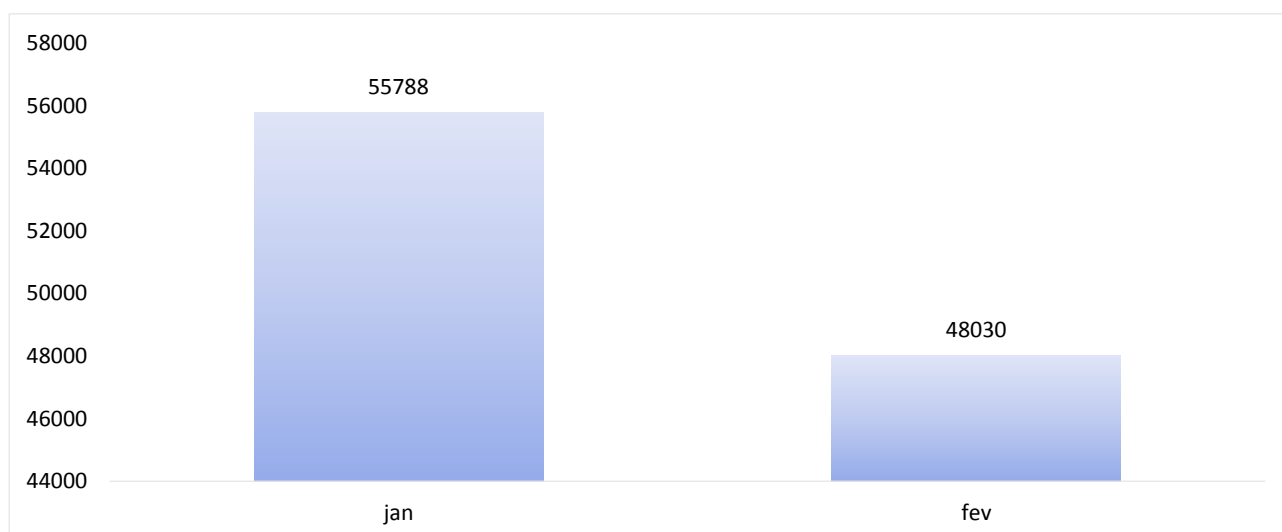

TERMINAL RODOVIÁRIO DE PONTA GROSSA

Mês de referência: Fevereiro/2018

1. Desempenho Diário de Embarques:

01/02	02/02	03/02	04/02	05/02	06/02	07/02	08/02	09/02	10/02
1620	2063	1814	1590	1764	1642	1847	2003	2794	2133
11/02	12/02	13/02	14/02	15/02	16/02	17/02	18/02	19/02	20/02
1332	1566	1528	1721	1626	1940	1641	1599	1667	1448
21/02	22/02	23/02	24/02	25/02	26/02	27/02	28/02		
1360	1686	2017	1697	1480	1575	1505	1372		

2. Comparação Mensal de Passageiros Embarcados:

3. Resumo Anual:

Nota Explicativa:

- O terminal rodoviário de Ponta Grossa não faz o controle de desembarques.
- A média anual é composta pelo total de meses até o momento da realização boletim.