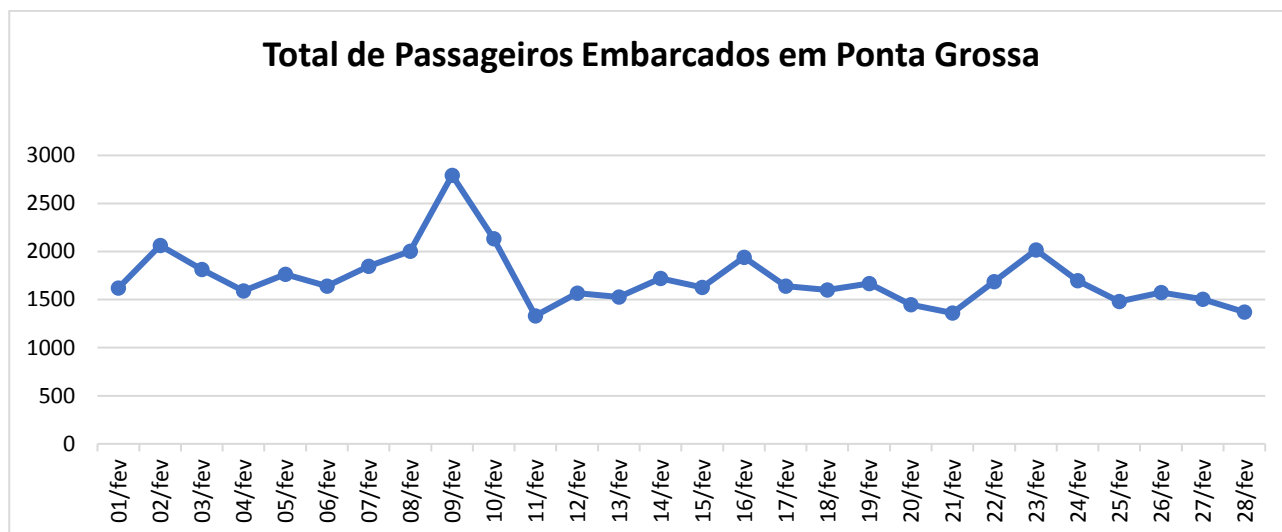

TERMINAL RODOVIÁRIO DE PONTA GROSSA

Mês de referência: Fevereiro/2018

1. Desempenho Diário de Embarques:

01/02	02/02	03/02	04/02	05/02	06/02	07/02	08/02	09/02	10/02
1620	2063	1814	1590	1764	1642	1847	2003	2794	2133
11/02	12/02	13/02	14/02	15/02	16/02	17/02	18/02	19/02	20/02
1332	1566	1528	1721	1626	1940	1641	1599	1667	1448
21/02	22/02	23/02	24/02	25/02	26/02	27/02	28/02		
1360	1686	2017	1697	1480	1575	1505	1372		

2. Comparação Mensal de Passageiros Embarcados:

3. Resumo Anual:

Nota Explicativa:

- O terminal rodoviário de Ponta Grossa não faz o controle de desembarques.
- A média anual é composta pelo total de meses até o momento da realização boletim.