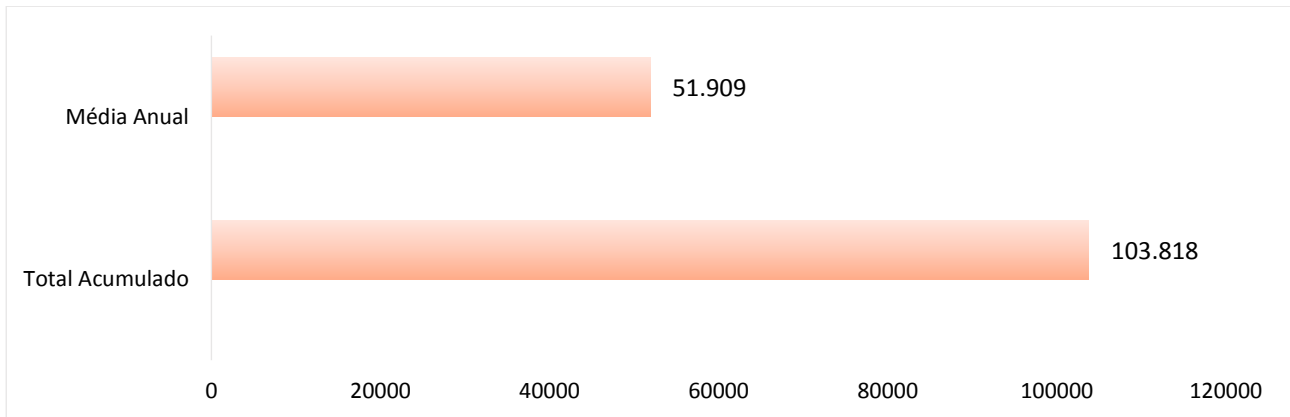

TERMINAL RODOVIÁRIO DE PONTA GROSSA

Mês de referência: Fevereiro/2018

1. Desempenho Diário de Embarques:

01/02	02/02	03/02	04/02	05/02	06/02	07/02	08/02	09/02	10/02
1620	2063	1814	1590	1764	1642	1847	2003	2794	2133
11/02	12/02	13/02	14/02	15/02	16/02	17/02	18/02	19/02	20/02
1332	1566	1528	1721	1626	1940	1641	1599	1667	1448
21/02	22/02	23/02	24/02	25/02	26/02	27/02	28/02		
1360	1686	2017	1697	1480	1575	1505	1372		

2. Comparação Mensal de Passageiros Embarcados:

3. Resumo Anual:

Nota Explicativa:

- O terminal rodoviário de Ponta Grossa não faz o controle de desembarques.
- A média anual é composta pelo total de meses até o momento da realização boletim.