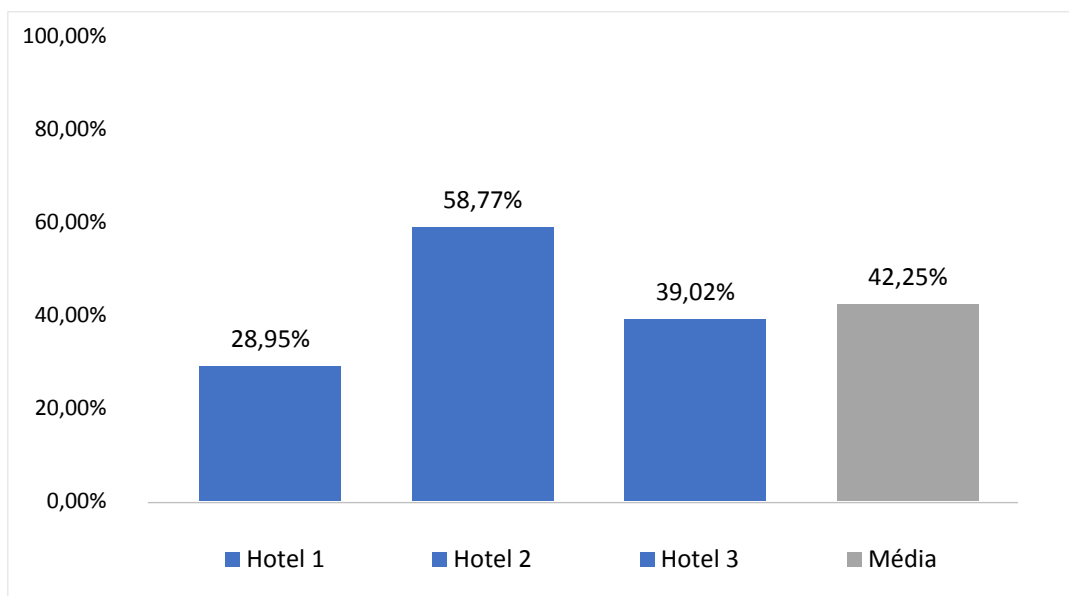

REDE DE HOTELARIA

Mês de referência: Fevereiro/2018

1. Taxa de Ocupação Hoteleira em Ponta Grossa:

1.1. Diária Média Hoteleira em Ponta Grossa:

Notas Explicativas:

- Os hotéis que forneceram os dados de ocupação e diária média foram: Hotel Planalto, Bourbon Ponta Grossa Convention Hotel, Premium Vila Velha Hotel e Luds Comfort Hotel.