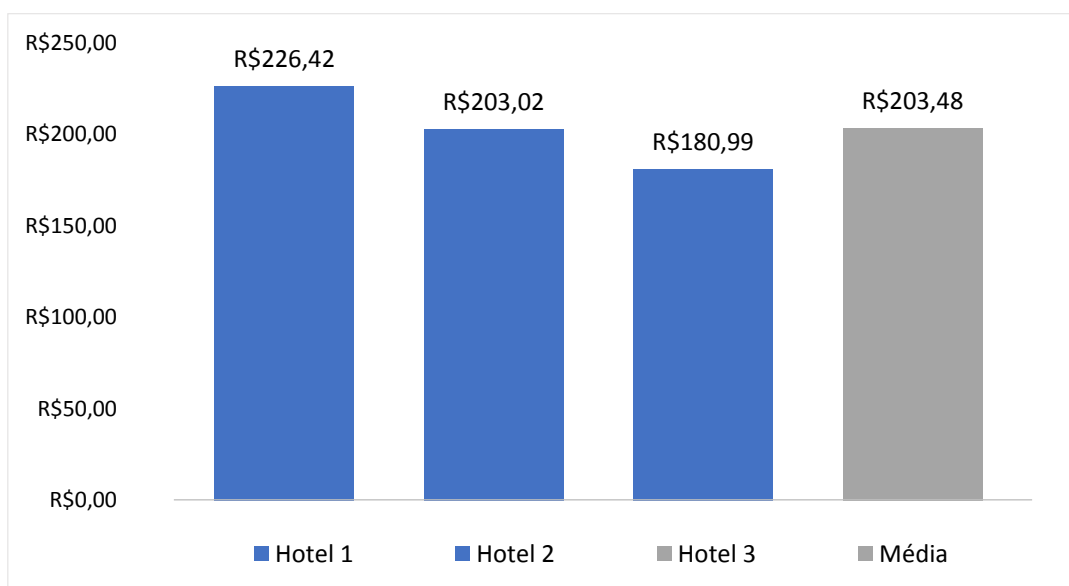

REDE DE HOTELARIA

Mês de referência: Fevereiro/2018

1. Taxa de Ocupação Hoteleira em Ponta Grossa:

1.1. Diária Média Hoteleira em Ponta Grossa:

Notas Explicativas:

- Os hotéis que forneceram os dados de ocupação e diária média foram: Hotel Planalto, Bourbon Ponta Grossa Convention Hotel, Premium Vila Velha Hotel e Luds Comfort Hotel.