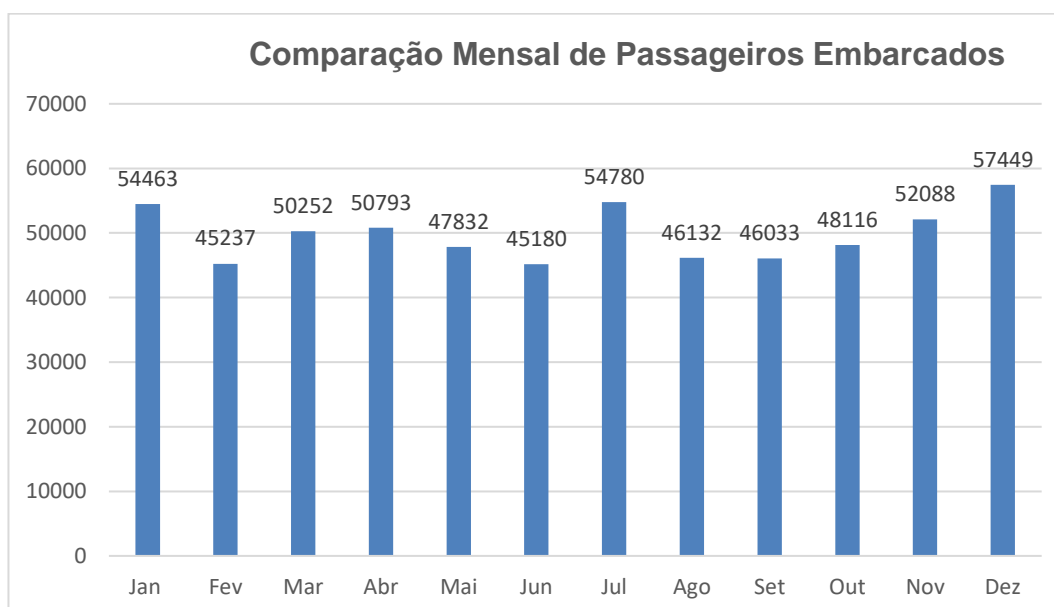

TERMINAL RODOVIÁRIO DE PONTA GROSSA

Mês de referência: Dezembro/2019

1. Desempenho Diário de Embarques:

01/dez	02/dez	03/dez	04/dez	05/dez	06/dez	07/dez	08/dez	09/dez	10/dez
1350	1674	1409	1381	1486	2101	1736	1579	1642	1403
11/dez	12/dez	13/dez	14/dez	15/dez	16/dez	17/dez	18/dez	19/dez	20/dez
1418	1578	2093	1895	1548	1840	1563	1775	1910	2580
21/dez	22/dez	23/dez	24/dez	25/dez	26/dez	27/dez	28/dez	29/dez	30/dez
2532	1962	2974	2230	1427	2540	2535	2071	1523	2209
31/dez									
1485									

Fonte: Autarquia Municipal de Trânsito e Transporte

2. Comparação Mensal de Passageiros Embarcados:

3. Resumo Anual:

Nota Explicativa:

- O terminal rodoviário de Ponta Grossa não faz o controle de desembarques.