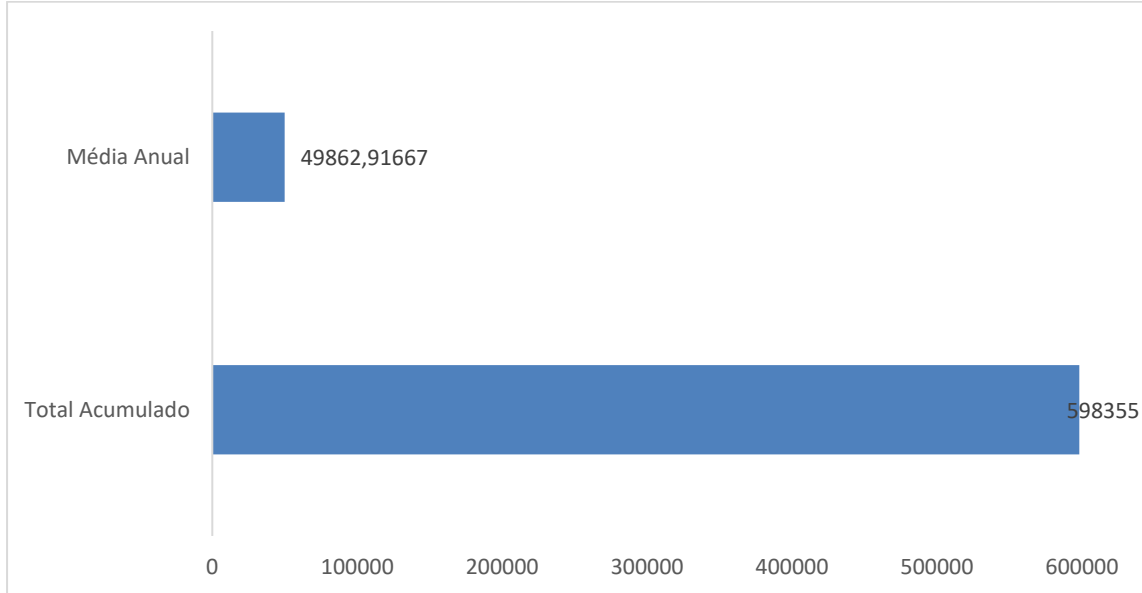

TERMINAL RODOVIÁRIO DE PONTA GROSSA

Mês de referência: Dezembro/2019

1. Desempenho Diário de Embarques:

01/dez	02/dez	03/dez	04/dez	05/dez	06/dez	07/dez	08/dez	09/dez	10/dez
1350	1674	1409	1381	1486	2101	1736	1579	1642	1403
11/dez	12/dez	13/dez	14/dez	15/dez	16/dez	17/dez	18/dez	19/dez	20/dez
1418	1578	2093	1895	1548	1840	1563	1775	1910	2580
21/dez	22/dez	23/dez	24/dez	25/dez	26/dez	27/dez	28/dez	29/dez	30/dez
2532	1962	2974	2230	1427	2540	2535	2071	1523	2209
31/dez									
1485									

Fonte: Autarquia Municipal de Trânsito e Transporte

2. Comparação Mensal de Passageiros Embarcados:

3. Resumo Anual:

Nota Explicativa:

- O terminal rodoviário de Ponta Grossa não faz o controle de desembarques.