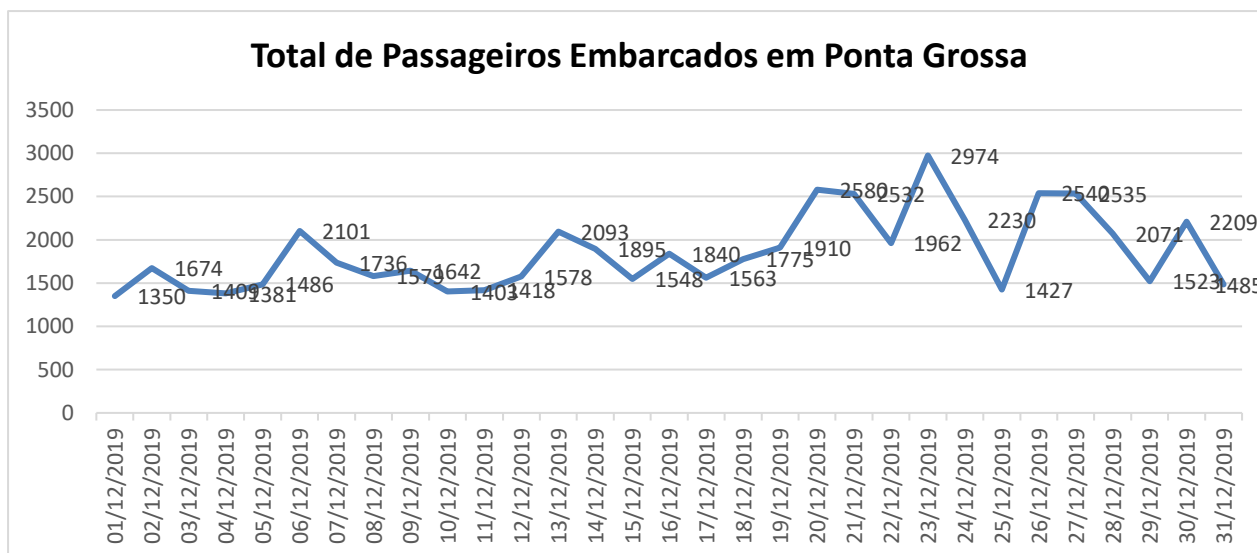

TERMINAL RODOVIÁRIO DE PONTA GROSSA

Mês de referência: Dezembro/2019

1. Desempenho Diário de Embarques:

01/dez	02/dez	03/dez	04/dez	05/dez	06/dez	07/dez	08/dez	09/dez	10/dez
1350	1674	1409	1381	1486	2101	1736	1579	1642	1403
11/dez	12/dez	13/dez	14/dez	15/dez	16/dez	17/dez	18/dez	19/dez	20/dez
1418	1578	2093	1895	1548	1840	1563	1775	1910	2580
21/dez	22/dez	23/dez	24/dez	25/dez	26/dez	27/dez	28/dez	29/dez	30/dez
2532	1962	2974	2230	1427	2540	2535	2071	1523	2209
31/dez									
1485									

Fonte: Autarquia Municipal de Trânsito e Transporte

2. Comparação Mensal de Passageiros Embarcados:

3. Resumo Anual:

Nota Explicativa:

- O terminal rodoviário de Ponta Grossa não faz o controle de desembarques.