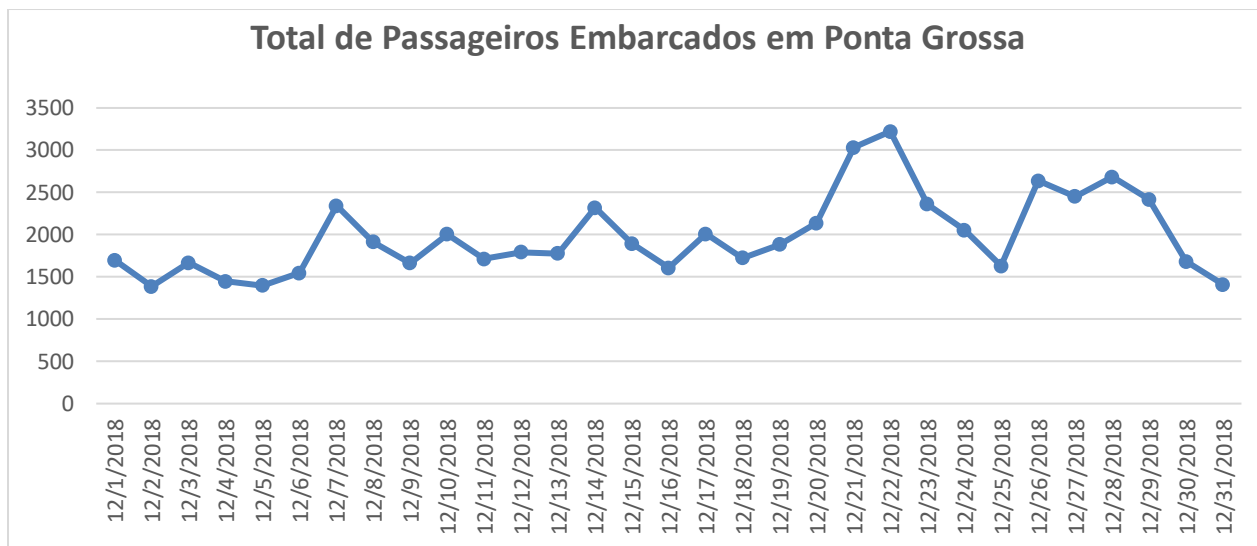

## TERMINAL RODOVIÁRIO DE PONTA GROSSA

Mês de referência: Dezembro/2018

### 1. Desempenho Diário de Embarques:

01/dez	02/dez	03/dez	04/dez	05/dez	06/dez	07/dez	08/dez	09/dez	10/dez
1697	1388	1669	1449	1400	1546	2341	1915	1664	2006
11/dez	12/dez	13/dez	14/dez	15/dez	16/dez	17/dez	18/dez	19/dez	20/dez
1713	1794	1777	2320	1896	1605	2009	1726	1882	2137
21/dez	22/dez	23/dez	24/dez	25/dez	26/dez	27/dez	28/dez	29/dez	30/dez
3033	3222	2361	2052	1629	2637	2452	2684	2416	1683
31/dez									
1409									