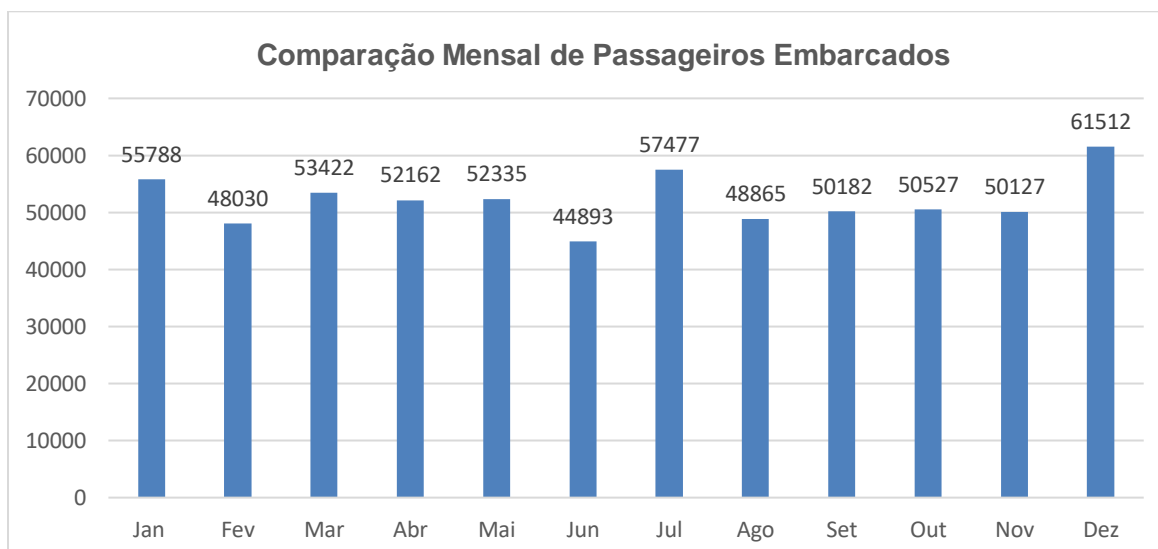

2. Comparação Mensal de Passageiros Embarcados: