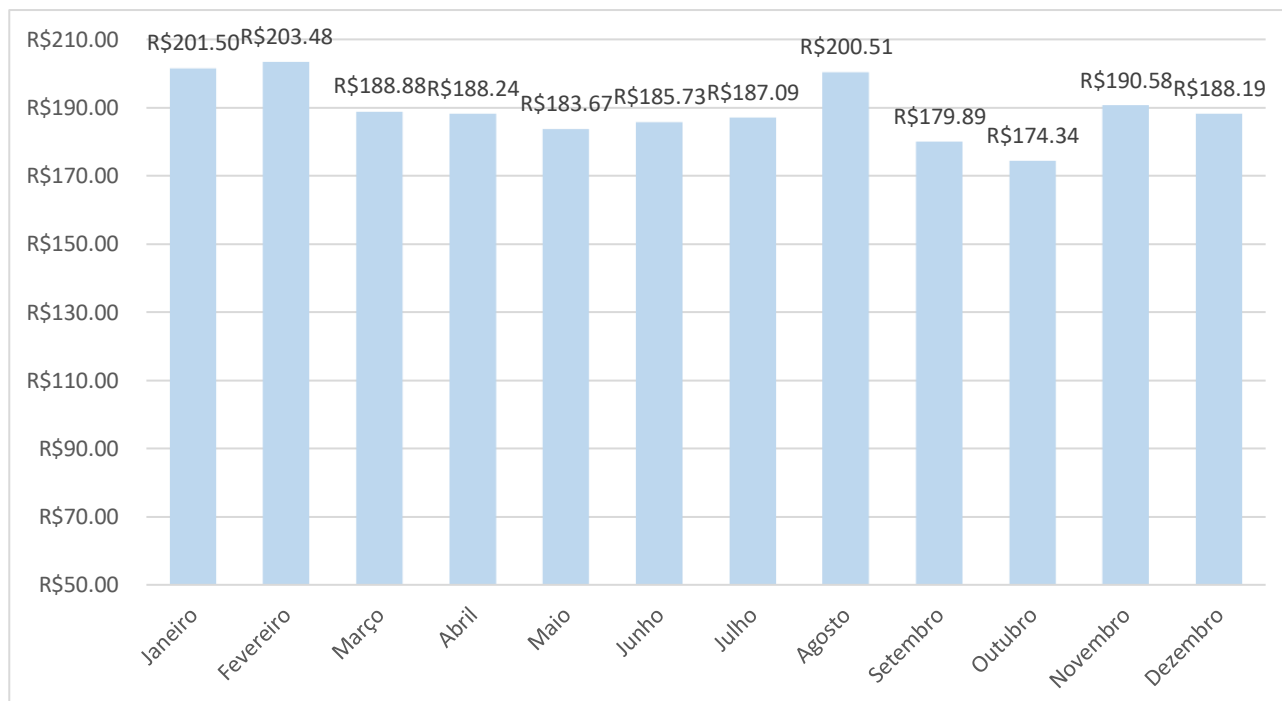

REDE DE HOTELARIA

Mês de referência: Dezembro/2018

1. Taxa de Ocupação Hoteleira em Ponta Grossa:

1.1 Comparação Mensal das Médias de Ocupação:

2. Diária Média Hoteleira em Ponta Grossa:

2.2. Comparação Mensal das Médias das Diárias: