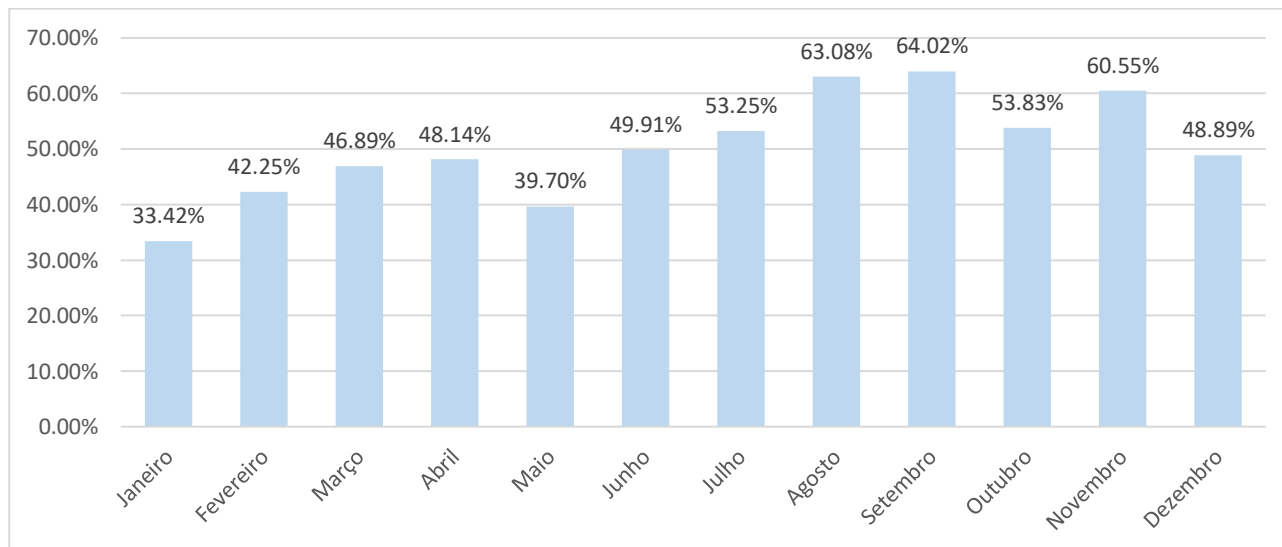

REDE DE HOTELARIA

Mês de referência: Dezembro/2018

1. Taxa de Ocupação Hoteleira em Ponta Grossa:

1.1 Comparação Mensal das Médias de Ocupação:

2. Diária Média Hoteleira em Ponta Grossa:

2.2. Comparação Mensal das Médias das Diárias:

Fonte: Dados cedidos pelo Ponta Grossa Campos Gerais Convention & Visitors Bureau.