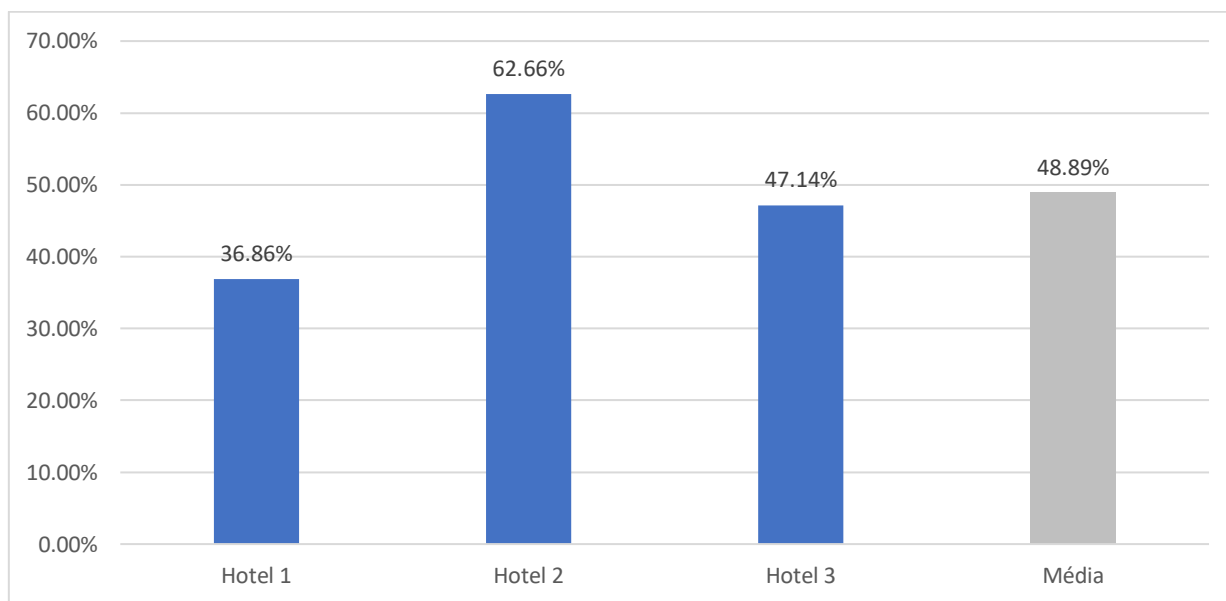

REDE DE HOTELARIA

Mês de referência: Dezembro/2018

1. Taxa de Ocupação Hoteleira em Ponta Grossa:

1.1 Comparação Mensal das Médias de Ocupação:

2. Diária Média Hoteleira em Ponta Grossa:

2.2. Comparação Mensal das Médias das Diárias:

Fonte: Dados cedidos pelo Ponta Grossa Campos Gerais Convention & Visitors Bureau.