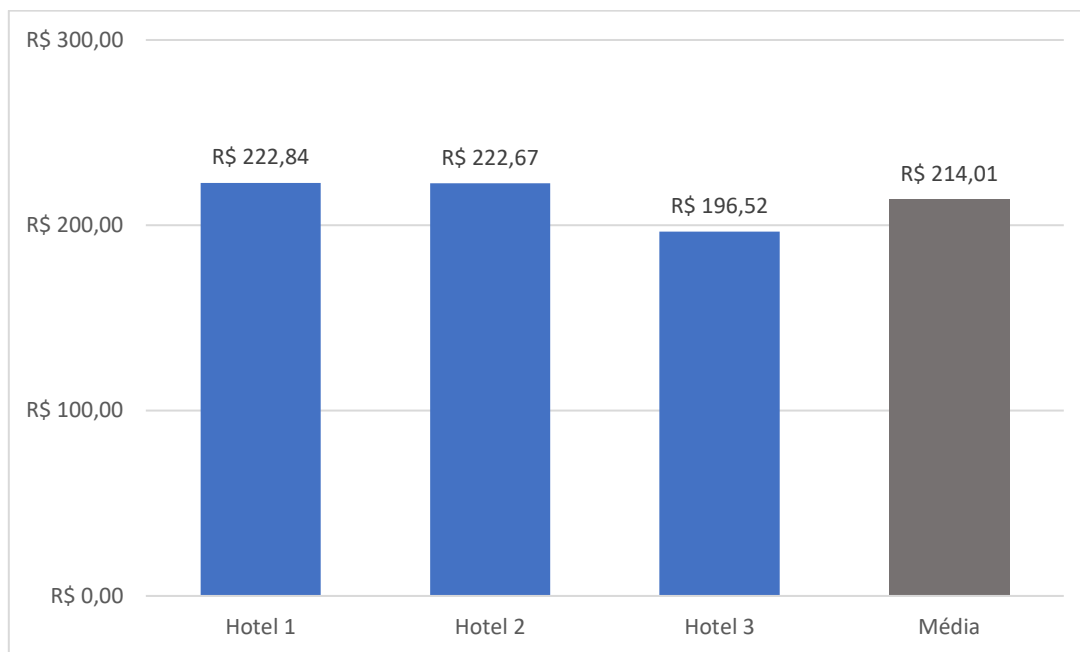

REDE DE HOTELARIA

Mês de referência: AGOSTO/2019

1. Taxa de Ocupação Hoteleira em Ponta Grossa:

1.1 Comparação Mensal das Médias de Ocupação:

2. Diária Média Hoteleira em Ponta Grossa:

2.2. Comparação Mensal das Médias das Diárias: