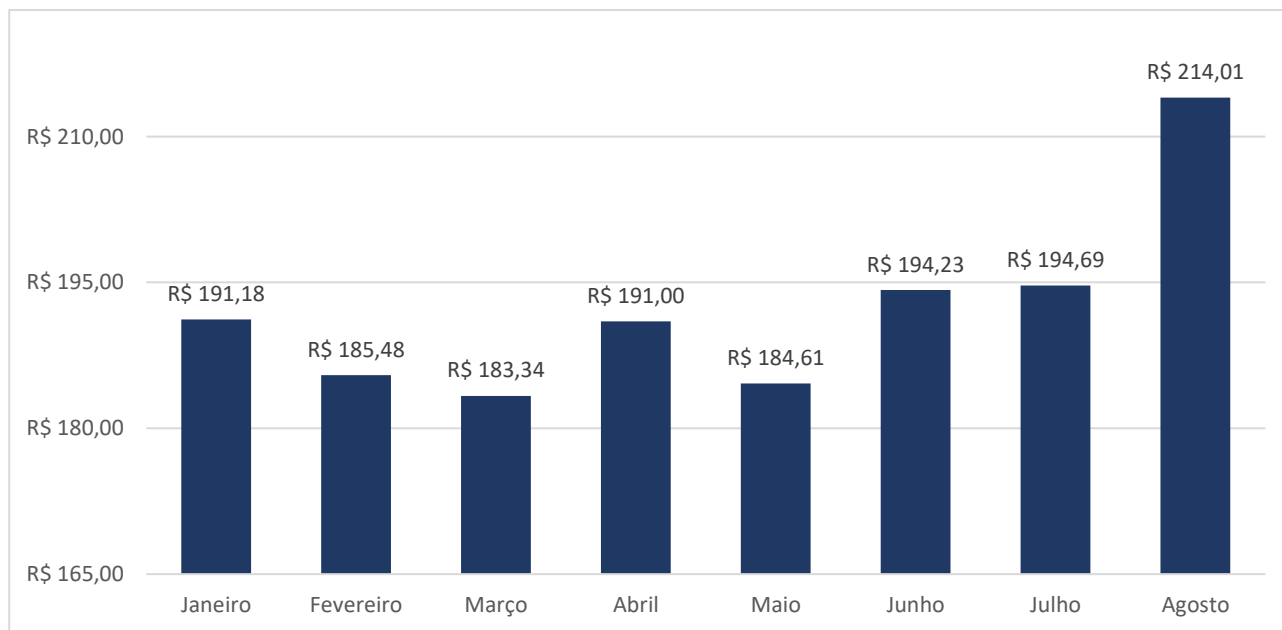

REDE DE HOTELARIA

Mês de referência: AGOSTO/2019

1. Taxa de Ocupação Hoteleira em Ponta Grossa:

1.1 Comparação Mensal das Médias de Ocupação:

2. Diária Média Hoteleira em Ponta Grossa:

2.2. Comparação Mensal das Médias das Diárias: