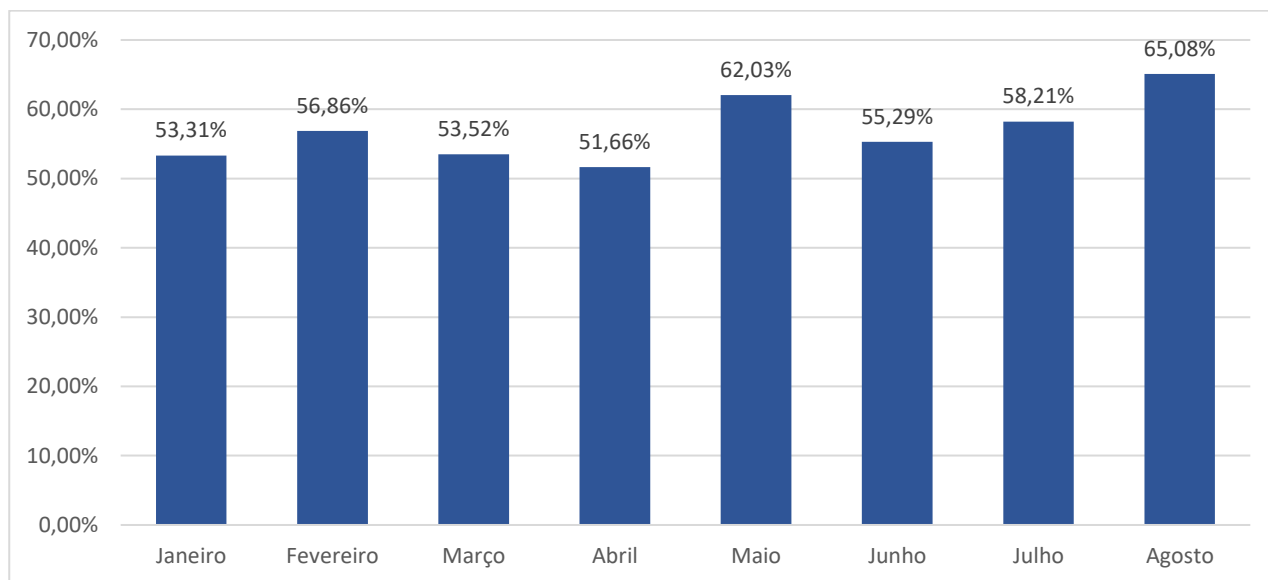

REDE DE HOTELARIA

Mês de referência: AGOSTO/2019

1. Taxa de Ocupação Hoteleira em Ponta Grossa:

1.1 Comparação Mensal das Médias de Ocupação:

2. Diária Média Hoteleira em Ponta Grossa:

2.2. Comparação Mensal das Médias das Diárias:

Fonte: Dados cedidos pelo Ponta Grossa Campos Gerais Convention & Visitors Bureau.