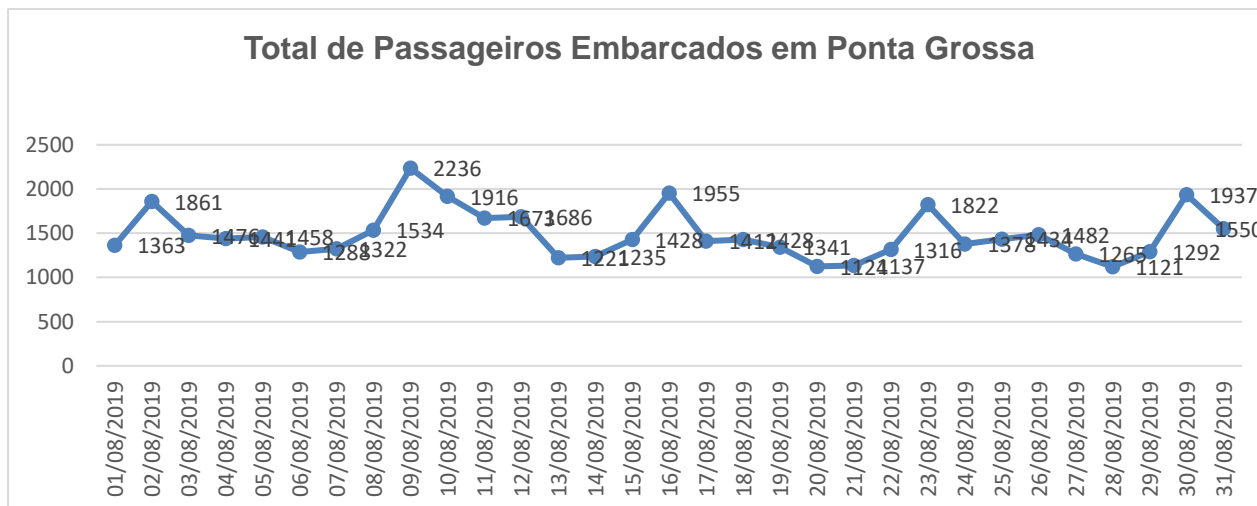

TERMINAL RODOVIÁRIO DE PONTA GROSSA

Mês de referência: Agosto/2019

1. Desempenho Diário de Embarques:

01/ago	02/ago	03/ago	04/ago	05/ago	06/ago	07/ago	08/ago	09/ago	10/ago
1363	1861	1476	1441	1458	1288	1322	1534	2236	1916
11/ago	12/ago	13/ago	14/ago	15/ago	16/ago	17/ago	18/ago	19/ago	20/ago
1673	1686	1221	1235	1428	1955	1412	1428	1341	1124
21/ago	22/ago	23/ago	24/ago	25/ago	26/ago	27/ago	28/ago	29/ago	30/ago
1137	1316	1822	1378	1434	1482	1265	1121	1292	1937
31/ago									
1550									

Fonte: Autarquia Municipal de Trânsito e Transporte

2. Comparação Mensal de Passageiros Embarcados:

3. Resumo Anual:

Nota Explicativa:

- O terminal rodoviário de Ponta Grossa não faz o controle de desembarques.