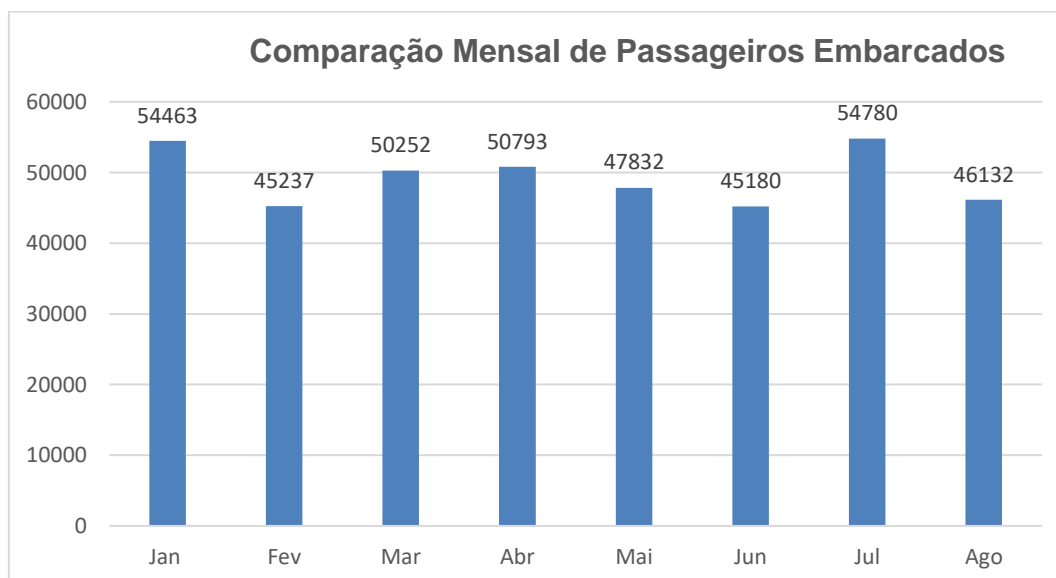

TERMINAL RODOVIÁRIO DE PONTA GROSSA

Mês de referência: Agosto/2019

1. Desempenho Diário de Embarques:

01/ago	02/ago	03/ago	04/ago	05/ago	06/ago	07/ago	08/ago	09/ago	10/ago
1363	1861	1476	1441	1458	1288	1322	1534	2236	1916
11/ago	12/ago	13/ago	14/ago	15/ago	16/ago	17/ago	18/ago	19/ago	20/ago
1673	1686	1221	1235	1428	1955	1412	1428	1341	1124
21/ago	22/ago	23/ago	24/ago	25/ago	26/ago	27/ago	28/ago	29/ago	30/ago
1137	1316	1822	1378	1434	1482	1265	1121	1292	1937
31/ago									
1550									

Fonte: Autarquia Municipal de Trânsito e Transporte

2. Comparação Mensal de Passageiros Embarcados:

3. Resumo Anual:

Nota Explicativa:

- O terminal rodoviário de Ponta Grossa não faz o controle de desembarques.