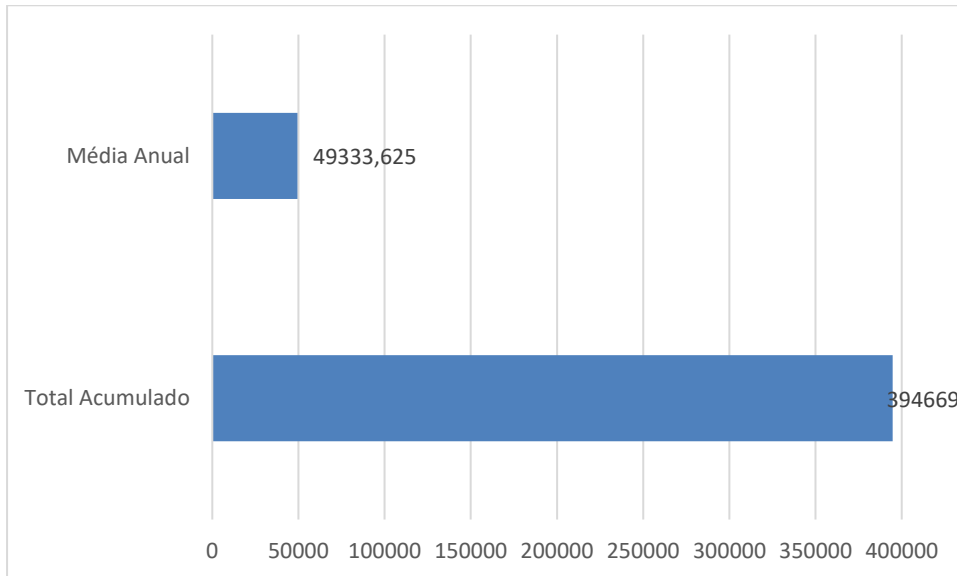

TERMINAL RODOVIÁRIO DE PONTA GROSSA

Mês de referência: Agosto/2019

1. Desempenho Diário de Embarques:

01/ago	02/ago	03/ago	04/ago	05/ago	06/ago	07/ago	08/ago	09/ago	10/ago
1363	1861	1476	1441	1458	1288	1322	1534	2236	1916
11/ago	12/ago	13/ago	14/ago	15/ago	16/ago	17/ago	18/ago	19/ago	20/ago
1673	1686	1221	1235	1428	1955	1412	1428	1341	1124
21/ago	22/ago	23/ago	24/ago	25/ago	26/ago	27/ago	28/ago	29/ago	30/ago
1137	1316	1822	1378	1434	1482	1265	1121	1292	1937
31/ago									
1550									

Fonte: Autarquia Municipal de Trânsito e Transporte

2. Comparação Mensal de Passageiros Embarcados:

3. Resumo Anual:

Nota Explicativa:

- O terminal rodoviário de Ponta Grossa não faz o controle de desembarques.