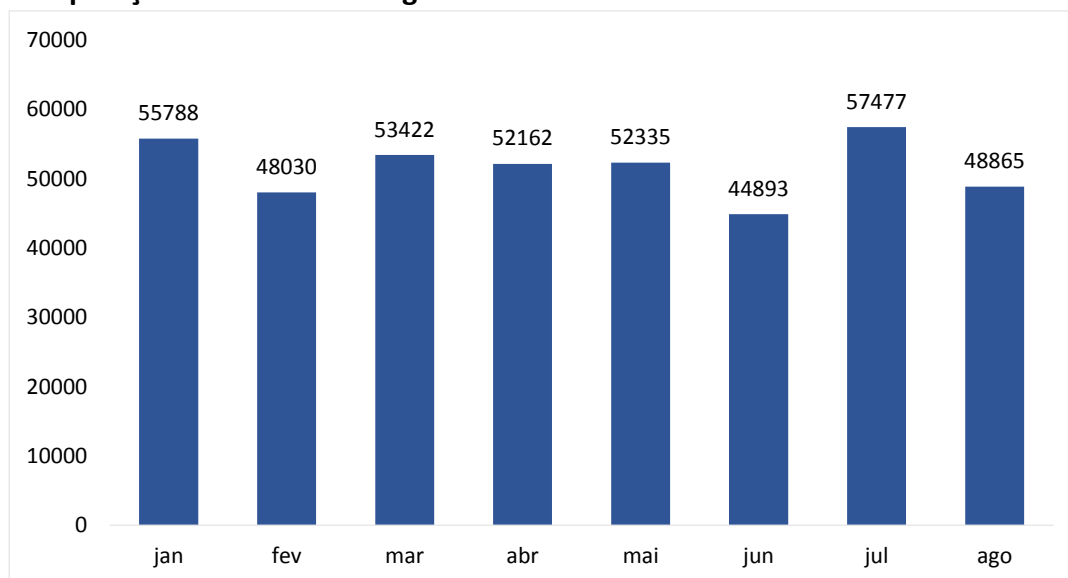

2. Comparação Mensal de Passageiros Embarcados: