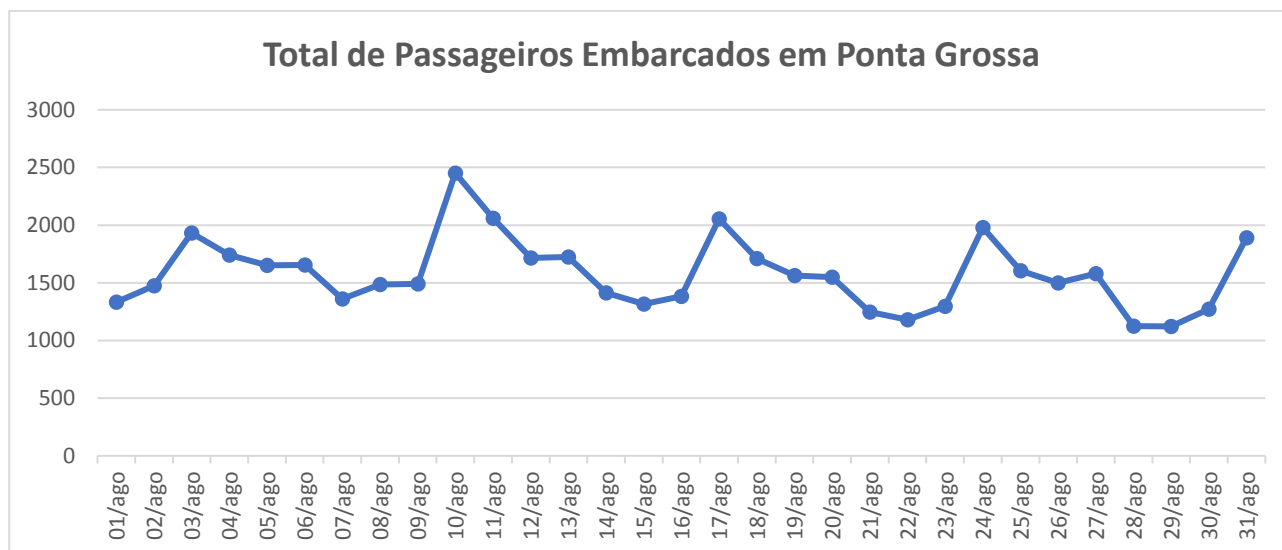

## TERMINAL RODOVIÁRIO DE PONTA GROSSA

Mês de referência: Agosto/2018

### 1. Desempenho Diário de Embarques:

|              |              |              |              |              |              |              |              |              |              |              |
|--------------|--------------|--------------|--------------|--------------|--------------|--------------|--------------|--------------|--------------|--------------|
| <b>01/08</b> | <b>02/08</b> | <b>03/08</b> | <b>04/08</b> | <b>05/08</b> | <b>06/08</b> | <b>07/08</b> | <b>08/08</b> | <b>09/08</b> | <b>10/08</b> |              |
| 1334         | 1475         | 1933         | 1742         | 1652         | 1654         | 1360         | 1486         | 1490         | 2452         |              |
| <b>11/08</b> | <b>12/08</b> | <b>13/08</b> | <b>14/08</b> | <b>15/08</b> | <b>16/08</b> | <b>17/08</b> | <b>18/08</b> | <b>19/08</b> | <b>20/08</b> |              |
| 2059         | 1715         | 1725         | 1413         | 1317         | 1383         | 2054         | 1711         | 1562         | 1548         |              |
| <b>21/08</b> | <b>22/08</b> | <b>23/08</b> | <b>24/08</b> | <b>25/08</b> | <b>26/08</b> | <b>27/08</b> | <b>28/08</b> | <b>29/08</b> | <b>30/08</b> | <b>31/08</b> |
| 1246         | 1179         | 1298         | 1980         | 1606         | 1500         | 1579         | 1125         | 1122         | 1273         | 1892         |