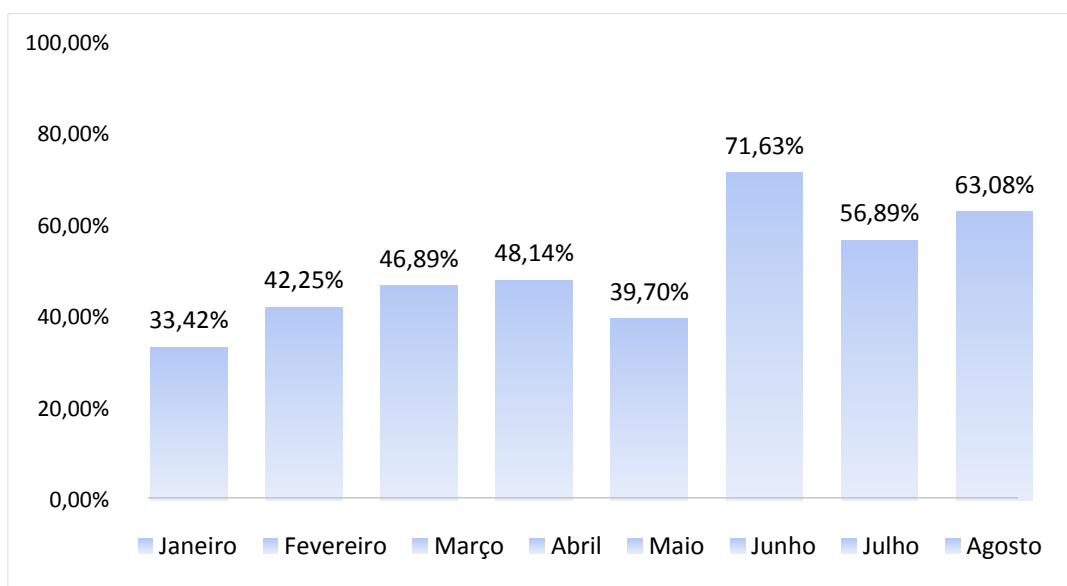

REDE DE HOTELARIA

Mês de referência: Agosto/2018

1. Taxa de Ocupação Hoteleira em Ponta Grossa:

1.1 Comparação Mensal das Médias de Ocupação:

2. Diária Média Hoteleira em Ponta Grossa:

2.2. Comparação Mensal das Médias das Diárias: