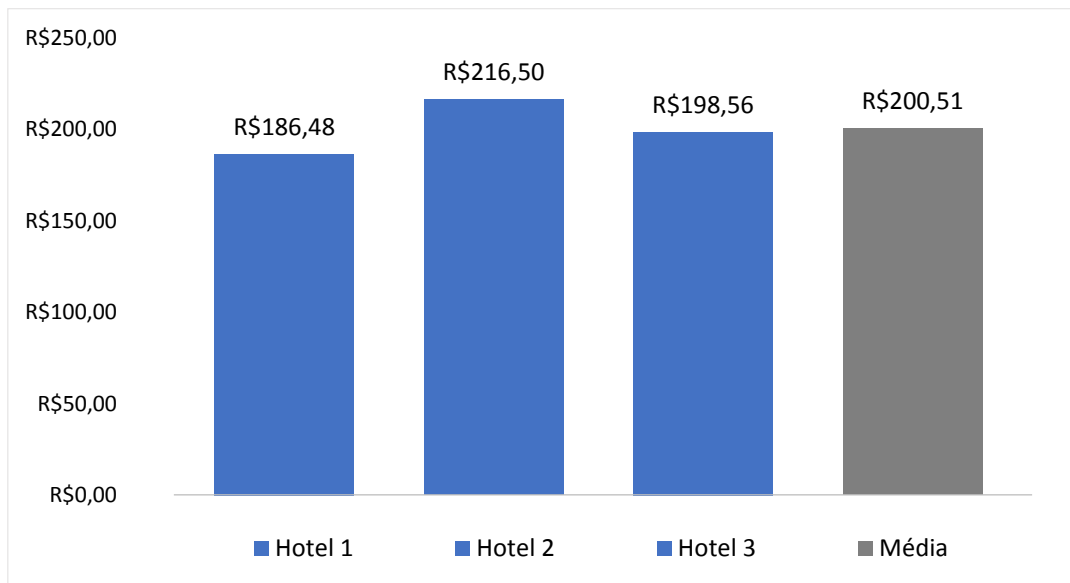

REDE DE HOTELARIA

Mês de referência: Agosto/2018

1. Taxa de Ocupação Hoteleira em Ponta Grossa:

1.1 Comparação Mensal das Médias de Ocupação:

2. Diária Média Hoteleira em Ponta Grossa:

2.2. Comparação Mensal das Médias das Diárias: