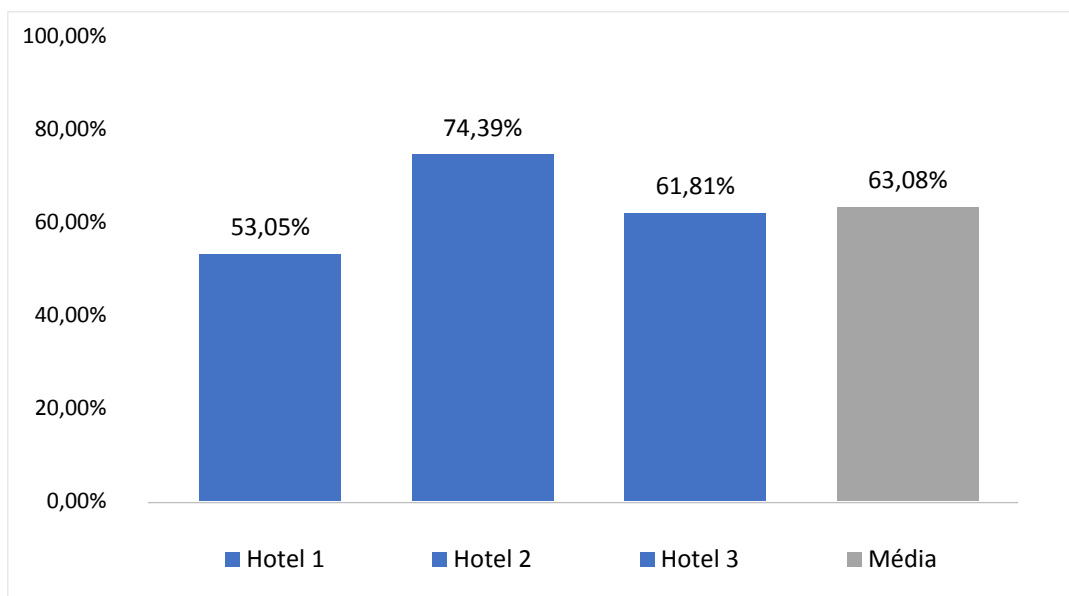

REDE DE HOTELARIA

Mês de referência: Agosto/2018

1. Taxa de Ocupação Hoteleira em Ponta Grossa:

1.1 Comparação Mensal das Médias de Ocupação:

2. Diária Média Hoteleira em Ponta Grossa:

2.2. Comparação Mensal das Médias das Diárias: