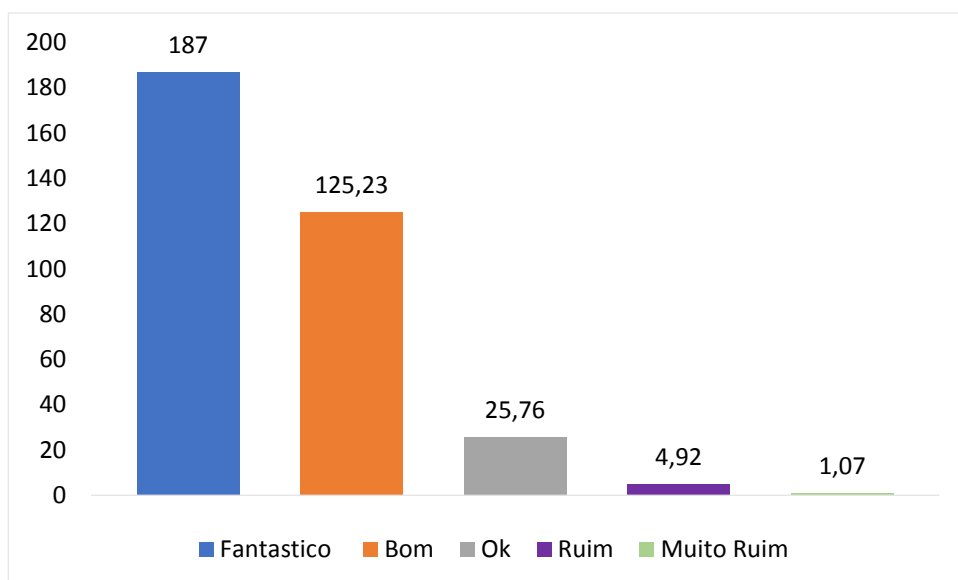

## Avaliação dos Consumidores: Hotéis de Ponta Grossa

Mês de referência: Agosto/2018

Fonte: Resultados de Pesquisa

Fonte: Resultados de Pesquisa

Fonte: Resultados de Pesquisa

**Notas Explicativas:**

- Os resultados foram obtidos através da coleta dos dados oferecidos pelos respectivos sites, sendo então realizada uma média aritmética com os valores encontrados.
- Acesso em: Agosto de 2018.