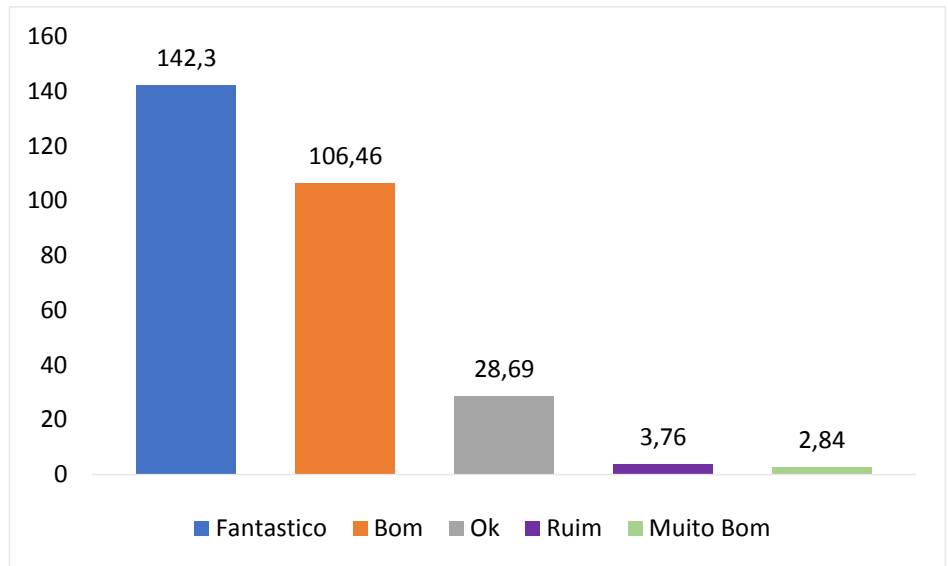

## Avaliação dos Consumidores: Hotéis de Ponta Grossa

Mês de referência: Agosto/2018

Fonte: Resultados de Pesquisa

Fonte: Resultados de Pesquisa

Fonte: Resultados de Pesquisa

**Notas Explicativas:**

- Os resultados foram obtidos através da coleta dos dados oferecidos pelos respectivos sites, sendo então realizada uma média aritmética com os valores encontrados.
- Acesso em: Agosto de 2018.