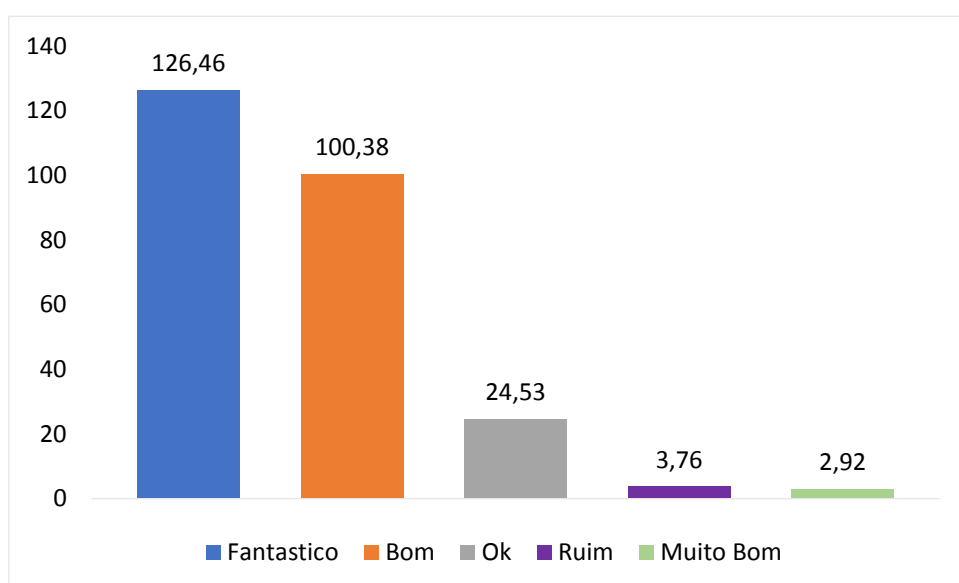

## Avaliação dos Consumidores: Hotéis de Ponta Grossa

Mês de referência: Agosto/2018

Fonte: Resultados de Pesquisa

Fonte: Resultados de Pesquisa

Fonte: Resultados de Pesquisa

**Notas Explicativas:**

- Os resultados foram obtidos através da coleta dos dados oferecidos pelos respectivos sites, sendo então realizada uma média aritmética com os valores encontrados.
- Acesso em: Agosto de 2018.