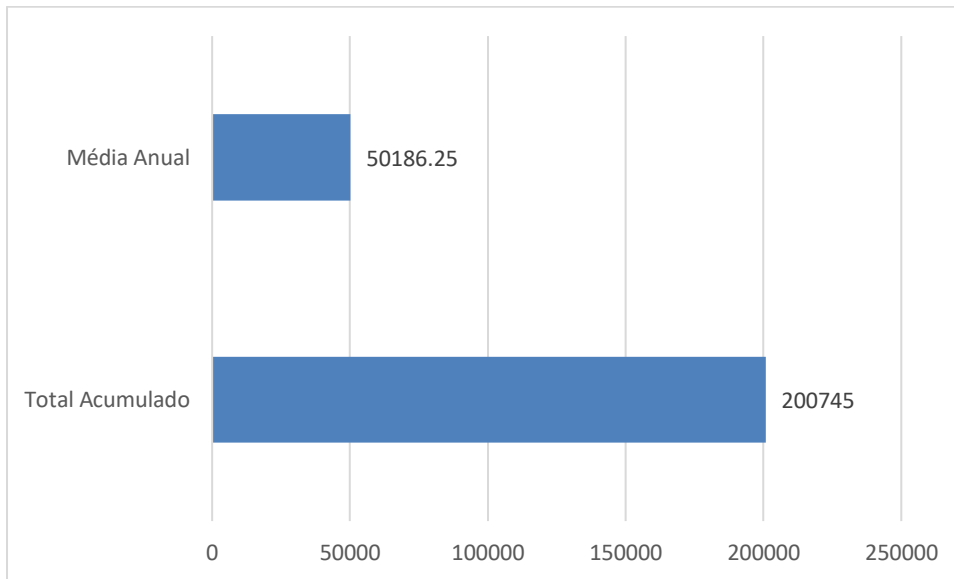

TERMINAL RODOVIÁRIO DE PONTA GROSSA

Mês de referência: Abril/2019

1. Desempenho Diário de Embarques:

01/abr	02/abr	03/abr	04/abr	05/abr	06/abr	07/abr	08/abr	09/abr	10/abr
1500	1361	1208	1414	2010	1790	1440	1716	1311	1260
11/abr	12/abr	13/abr	14/abr	15/abr	16/abr	17/abr	18/abr	19/abr	20/abr
1409	1956	1654	1395	1594	1514	2132	3182	1892	1464
21/abr	22/abr	23/abr	24/abr	25/abr	26/abr	27/abr	28/abr	29/abr	30/abr
3444	2088	1498	1349	1446	1974	1582	1331	1439	1440

Fonte: Autarquia Municipal de Trânsito e Transporte

2. Comparação Mensal de Passageiros Embarcados:

3. Resumo Anual:

Nota Explicativa:

- O terminal rodoviário de Ponta Grossa não faz o controle de desembarques.