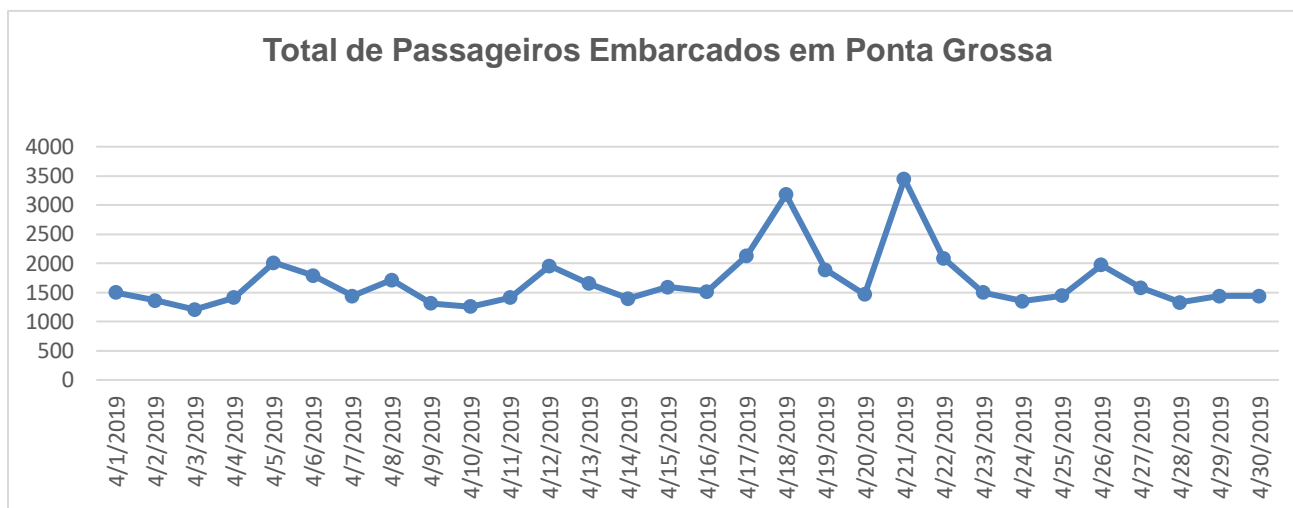

TERMINAL RODOVIÁRIO DE PONTA GROSSA

Mês de referência: Abril/2019

1. Desempenho Diário de Embarques:

01/abr	02/abr	03/abr	04/abr	05/abr	06/abr	07/abr	08/abr	09/abr	10/abr
1500	1361	1208	1414	2010	1790	1440	1716	1311	1260
11/abr	12/abr	13/abr	14/abr	15/abr	16/abr	17/abr	18/abr	19/abr	20/abr
1409	1956	1654	1395	1594	1514	2132	3182	1892	1464
21/abr	22/abr	23/abr	24/abr	25/abr	26/abr	27/abr	28/abr	29/abr	30/abr
3444	2088	1498	1349	1446	1974	1582	1331	1439	1440

Fonte: Autarquia Municipal de Trânsito e Transporte

2. Comparação Mensal de Passageiros Embarcados:

3. Resumo Anual:

Nota Explicativa:

- O terminal rodoviário de Ponta Grossa não faz o controle de desembarques.