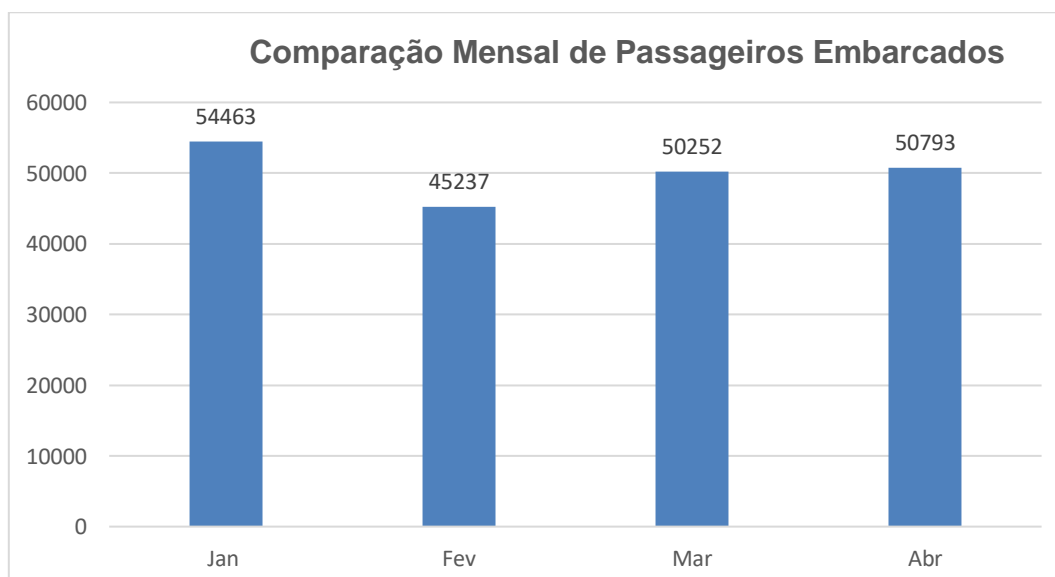

TERMINAL RODOVIÁRIO DE PONTA GROSSA

Mês de referência: Abril/2019

1. Desempenho Diário de Embarques:

01/abr	02/abr	03/abr	04/abr	05/abr	06/abr	07/abr	08/abr	09/abr	10/abr
1500	1361	1208	1414	2010	1790	1440	1716	1311	1260
11/abr	12/abr	13/abr	14/abr	15/abr	16/abr	17/abr	18/abr	19/abr	20/abr
1409	1956	1654	1395	1594	1514	2132	3182	1892	1464
21/abr	22/abr	23/abr	24/abr	25/abr	26/abr	27/abr	28/abr	29/abr	30/abr
3444	2088	1498	1349	1446	1974	1582	1331	1439	1440

Fonte: Autarquia Municipal de Trânsito e Transporte

2. Comparação Mensal de Passageiros Embarcados:

3. Resumo Anual:

Nota Explicativa:

- O terminal rodoviário de Ponta Grossa não faz o controle de desembarques.