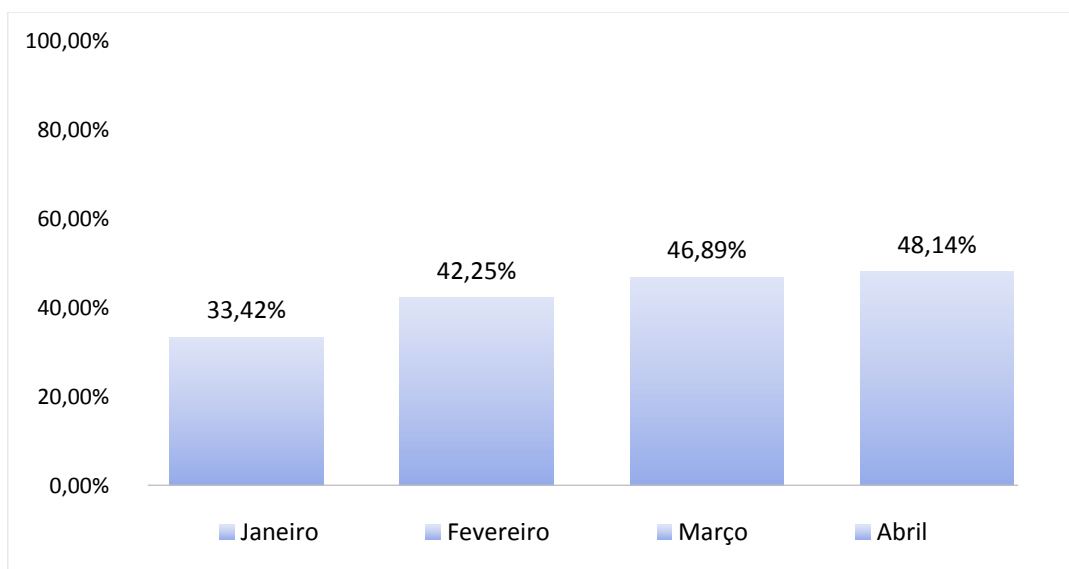

REDE DE HOTELARIA

Mês de referência: Abril/2018

1. Taxa de Ocupação Hoteleira em Ponta Grossa:

1.1. Comparação Mensal das Médias de Ocupação:

Notas Explicativas:

- Os hotéis que forneceram os dados de ocupação e diária média foram: Hotel Planalto, Bourbon Ponta Grossa Convention Hotel, Premium Vila Velha Hotel e Luds Comfort Hotel.