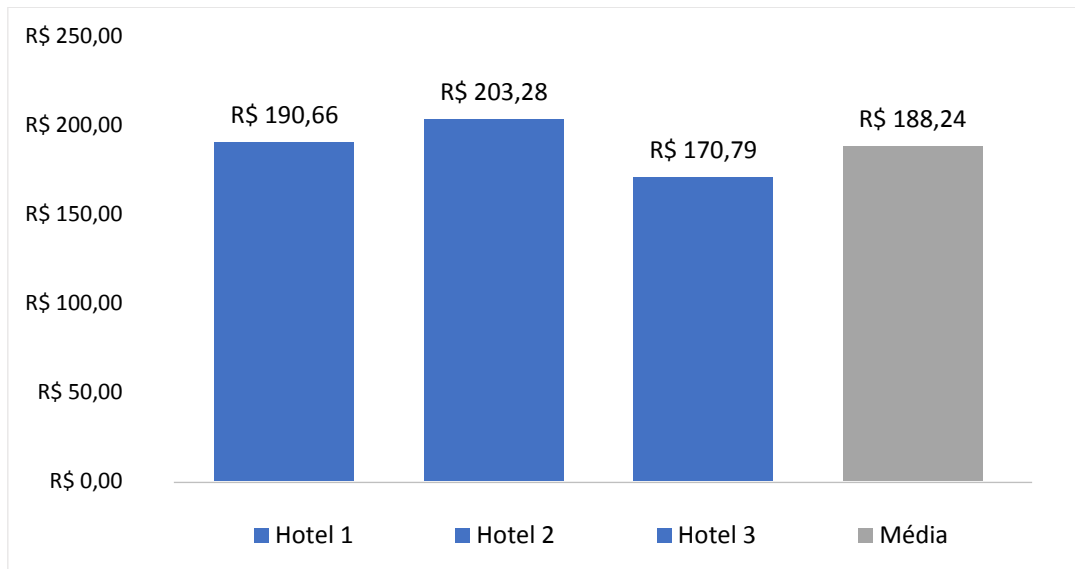

REDE DE HOTELARIA

Mês de referência: Abril/2018

1. Taxa de Ocupação Hoteleira em Ponta Grossa:

1.1. Comparação Mensal das Médias de Ocupação:

Notas Explicativas:

- Os hotéis que forneceram os dados de ocupação e diária média foram: Hotel Planalto, Bourbon Ponta Grossa Convention Hotel, Premium Vila Velha Hotel e Luds Comfort Hotel.

2. Diária Média Hoteleira em Ponta Grossa:

2.2. Comparação Mensal das Médias das Diárias: