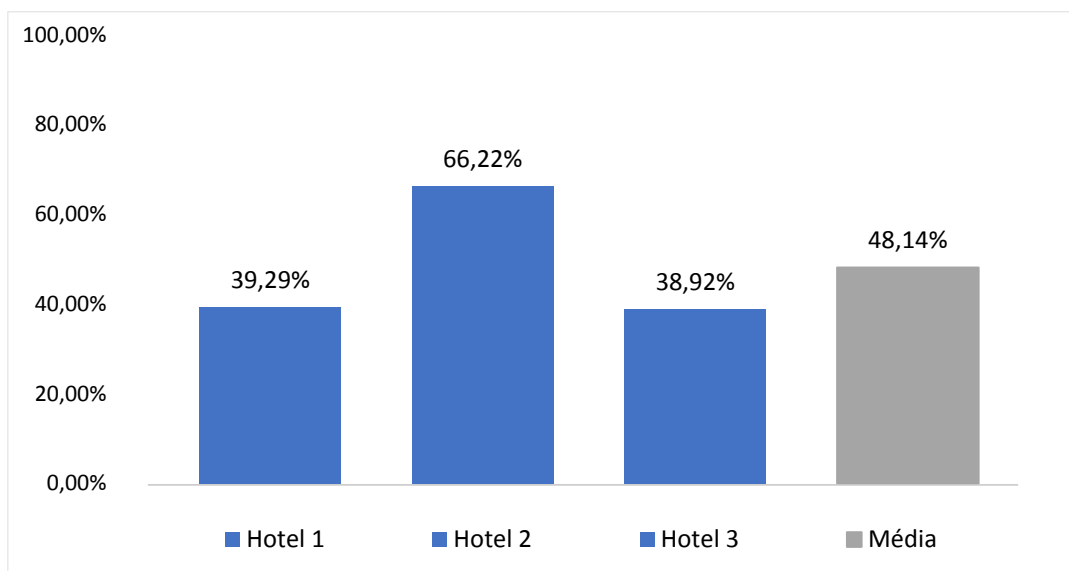

REDE DE HOTELARIA

Mês de referência: Abril/2018

1. Taxa de Ocupação Hoteleira em Ponta Grossa:

1.1. Comparação Mensal das Médias de Ocupação:

Notas Explicativas:

- Os hotéis que forneceram os dados de ocupação e diária média foram: Hotel Planalto, Bourbon Ponta Grossa Convention Hotel, Premium Vila Velha Hotel e Luds Comfort Hotel.

2. Diária Média Hoteleira em Ponta Grossa:

2.2. Comparação Mensal das Médias das Diárias: