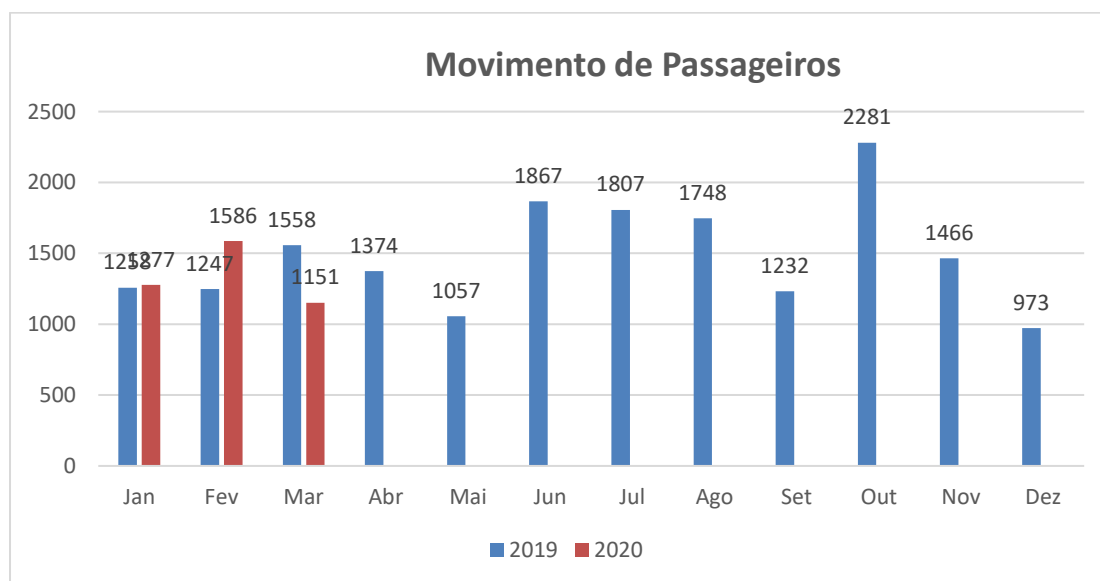

### Notas Explicativas:

- Os dados do gráfico referem-se a soma dos valores das decolagens e pousos.
- S/D= Sem dados

### Total de Decolagens:

Ano	2019	2020
Jan	628	639
Fev	624	788
Mar	779	573
Abr	686	
Mai	526	
Jun	931	

Jul	903	
Ago	868	
Set	614	
Out	1136	
Nov	728	
Dez	488	

Fonte: Aeroporto Sant'Ana

### Total de Pousos:

Ano	2019	2020
Jan	630	638
Fev	623	798
Mar	779	578
Abr	688	
Mai	531	
Jun	936	
Jul	904	
Ago	880	
Set	618	
Out	1145	
Nov	738	
Dez	485	

Fonte: Aeroporto Sant'Ana

### 5. Comparação Mensal do Movimento de Passageiros:

**Total da Comparação Mensal:**

Ano	2019	2020
Jan	1258	1277
Fev	1247	1586
Mar	1558	1151
Abr	1374	
Mai	1057	
Jun	1867	
Jul	1807	
Ago	1748	
Set	1232	
Out	2281	
Nov	1466	
Dez	973	