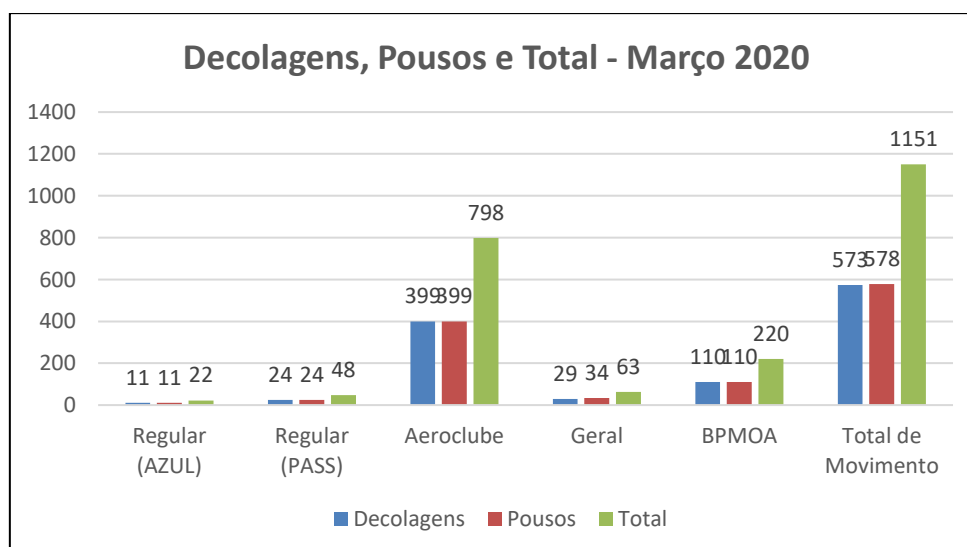

2. Decolagens e Pousos por Modalidade de Voo: