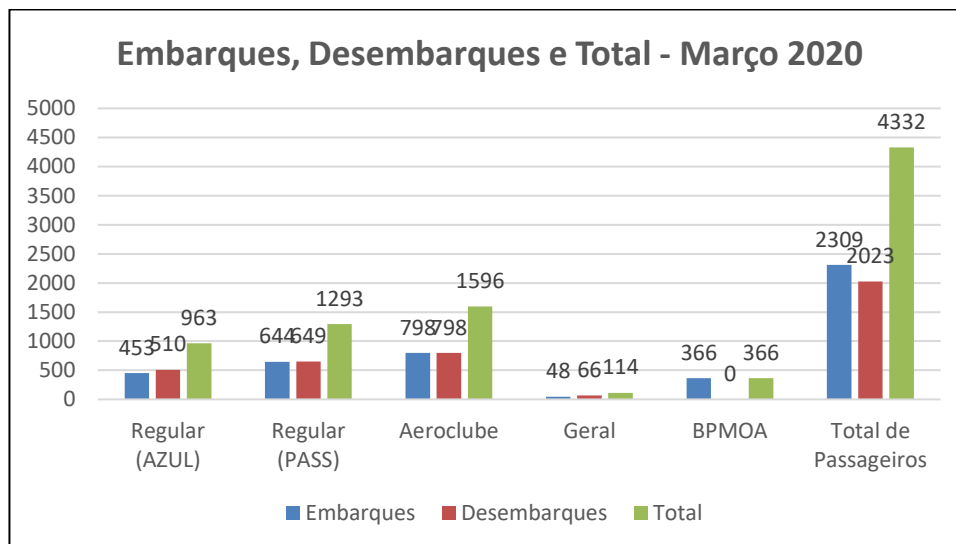

## TRANSPORTE AÉREO DE PONTA GROSSA – AEROPORTO SANT’ANA

Mês de referência: MARÇO/2020

### 1. Embarques e Desembarques por Modalidade de Voo:

Tipo de Voo - MAR/2020	Embarques	Desembarques	Total
Regular (AZUL)	453	510	963
Regular (PASS)	644	649	1293
Aeroclube	798	798	1596
Geral	48	66	114
BPMOA	366	0	366
<b>Total de Passageiros</b>	<b>2309</b>	<b>2023</b>	<b>4332</b>

Fonte: Aeroporto Sant’Ana

## Total de Desembarques

Ano	2019	2020
Jan	1693	2666
Fev	1767	3326
Mar	2086	2023
Abr	1746	
Mai	1705	
Jun	2520	
Jul	2441	
Ago	2296	
Set	1654	
Out	2435	
Nov	1989	
Dez	1956	

Fonte: Aeroporto Sant'Ana