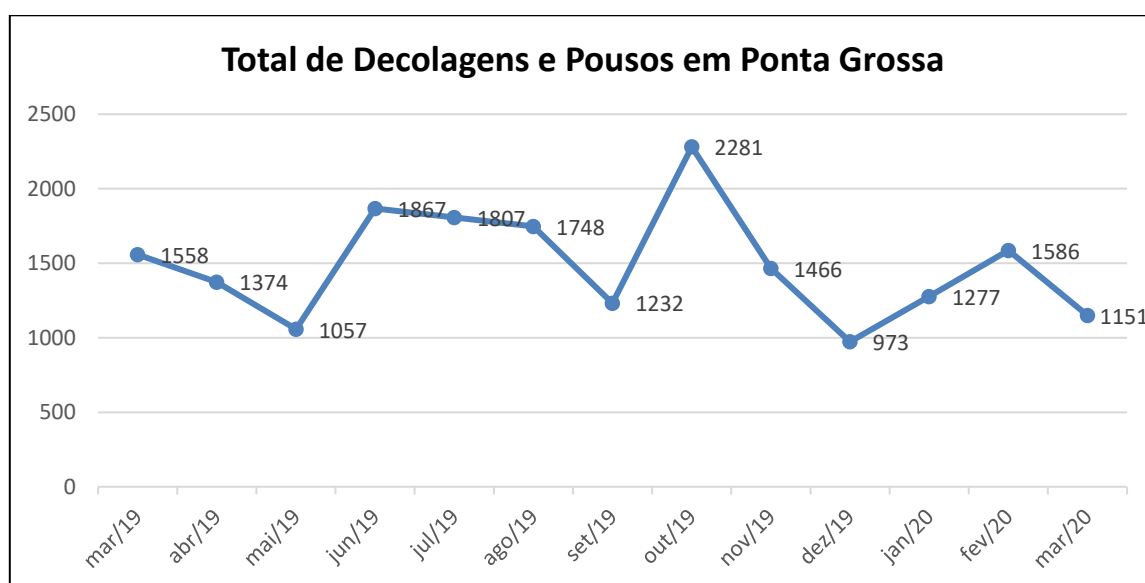

#### Notas Explicativas:

- O Aeroclube se refere aos voos da escola de aviação em Ponta Grossa.
- Os dados do gráfico referem-se a soma dos valores dos embarques e desembarques.

#### Total de Embarques:

Ano	2019	2020
Jan	1920	3077
Fev	1860	3600
Mar	2270	2309
Abr	1866	
Mai	1952	
Jun	2542	
Jul	2842	
Ago	2526	
Set	1854	
Out	2615	
Nov	2221	
Dez	1974	

Fonte: Aeroporto Sant'Ana

## Total de Desembarques

Ano	2019	2020
Jan	1693	2666
Fev	1767	3326
Mar	2086	2023
Abr	1746	
Mai	1705	
Jun	2520	
Jul	2441	
Ago	2296	
Set	1654	
Out	2435	
Nov	1989	
Dez	1956	

Fonte: Aeroporto Sant'Ana

## 4. Movimento Total de Aeronaves:

Fonte: Aeroporto Sant'Ana