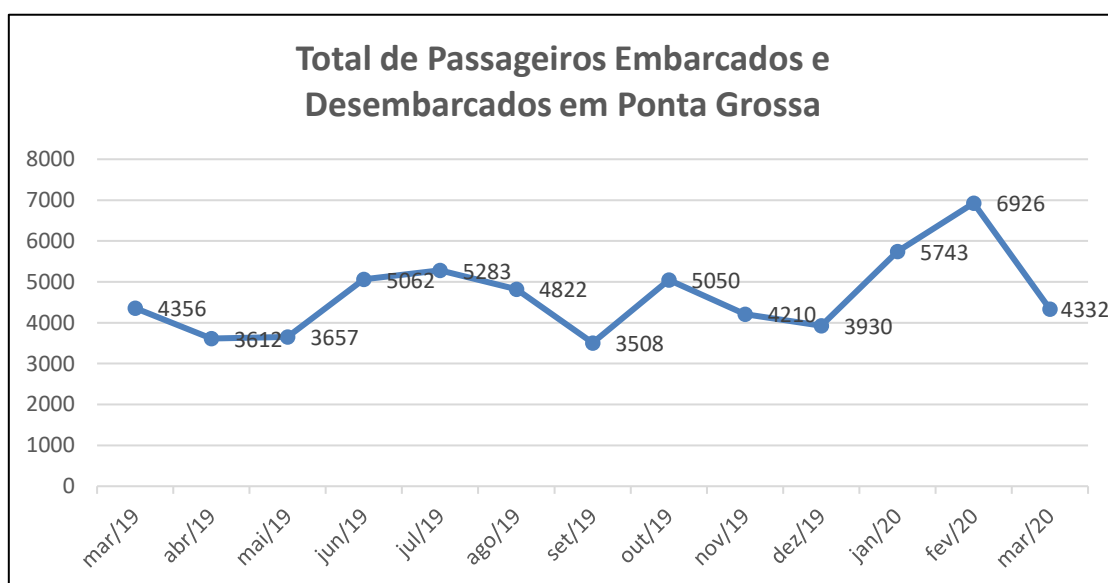

Tipo de Voo - MAR/2020	Decolagens	Pousos	Total
Regular (AZUL)	11	11	22
Regular (PASS)	24	24	48
Aeroclube	399	399	798
Geral	29	34	63
BPMOA	110	110	220
Total de Movimento	573	578	1151

Fonte: Aeroporto Sant'Ana

3. Movimento Total de Passageiros:

Notas Explicativas:

- O Aeroclube se refere aos voos da escola de aviação em Ponta Grossa.
- Os dados do gráfico referem-se a soma dos valores dos embarques e desembarques.

Total de Embarques:

Ano	2019	2020
Jan	1920	3077
Fev	1860	3600
Mar	2270	2309
Abr	1866	
Mai	1952	
Jun	2542	
Jul	2842	
Ago	2526	
Set	1854	
Out	2615	
Nov	2221	
Dez	1974	

Fonte: Aeroporto Sant'Ana