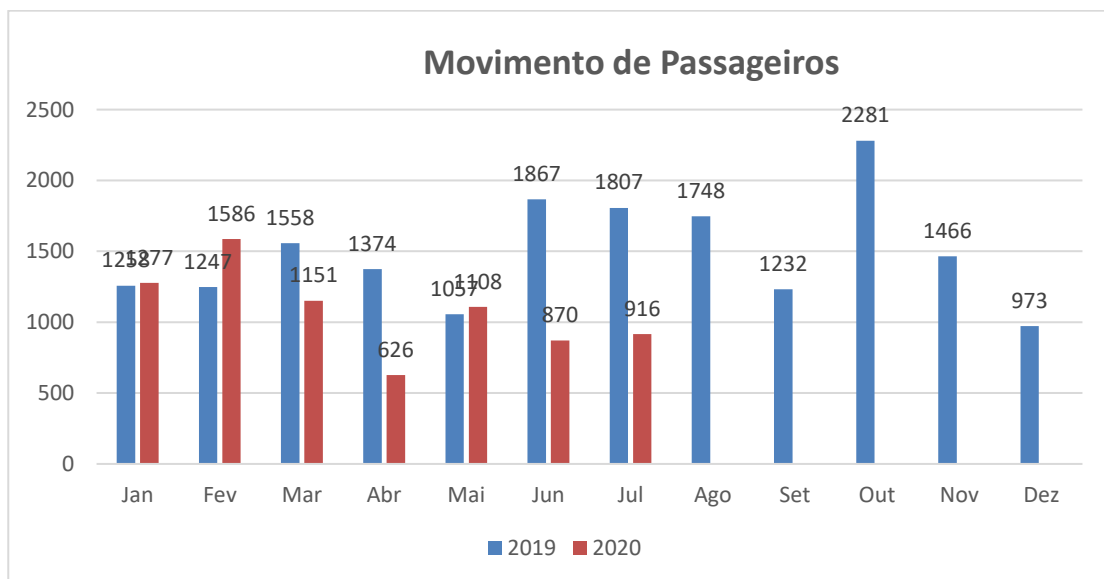

### Notas Explicativas:

- Os dados do gráfico referem-se a soma dos valores das decolagens e pousos.
- S/D= Sem dados

## Total de Decolagens:

Ano	2019	2020
Jan	628	639
Fev	624	788
Mar	779	573
Abr	686	310
Mai	526	552
Jun	931	429

Jul	903	456
Ago	868	
Set	614	
Out	1136	
Nov	728	
Dez	488	

Fonte: Aeroporto Sant'Ana

### Total de Pousos:

Ano	2019	2020
Jan	630	638
Fev	623	798
Mar	779	578
Abr	688	316
Mai	531	556
Jun	936	441
Jul	904	460
Ago	880	
Set	618	
Out	1145	
Nov	738	
Dez	485	

Fonte: Aeroporto Sant'Ana

### 5. Comparação Mensal do Movimento de Passageiros:

**Total da Comparação Mensal:**

Ano	2019	2020
Jan	1258	1277
Fev	1247	1586
Mar	1558	1151
Abr	1374	626
Mai	1057	1108
Jun	1867	870
Jul	1807	916
Ago	1748	
Set	1232	
Out	2281	
Nov	1466	
Dez	973	