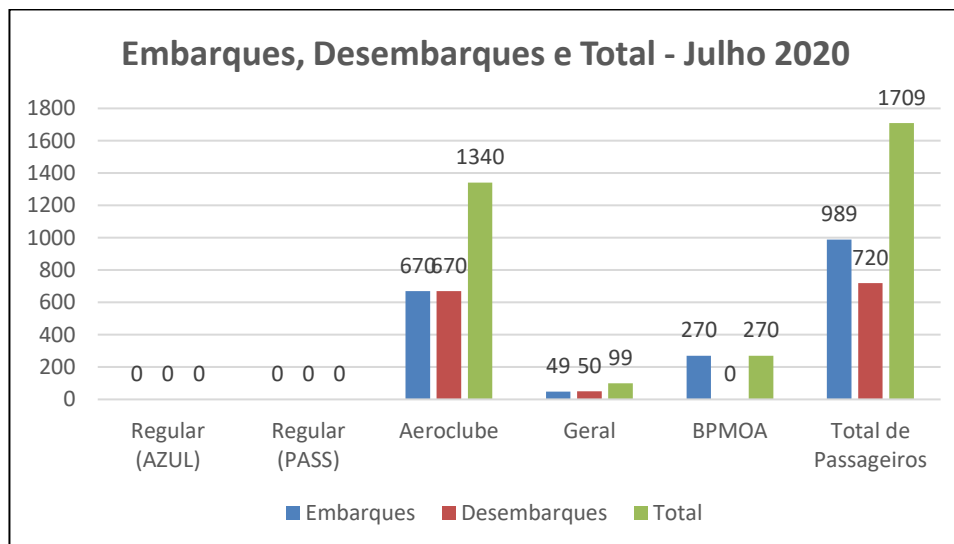

## TRANSPORTE AÉREO DE PONTA GROSSA – AEROPORTO SANT’ANA

Mês de referência: JULHO 2020

### 1. Embarques e Desembarques por Modalidade de Voo:

Tipo de Voo- JULHO/2020	Embarques	Desembarques	Total
Regular (AZUL)	0	0	0
Regular (PASS)	0	0	0
Aeroclube	670	670	1340
Geral	49	50	99
BPMOA	270	0	270
Total de Passageiros	989	720	1709