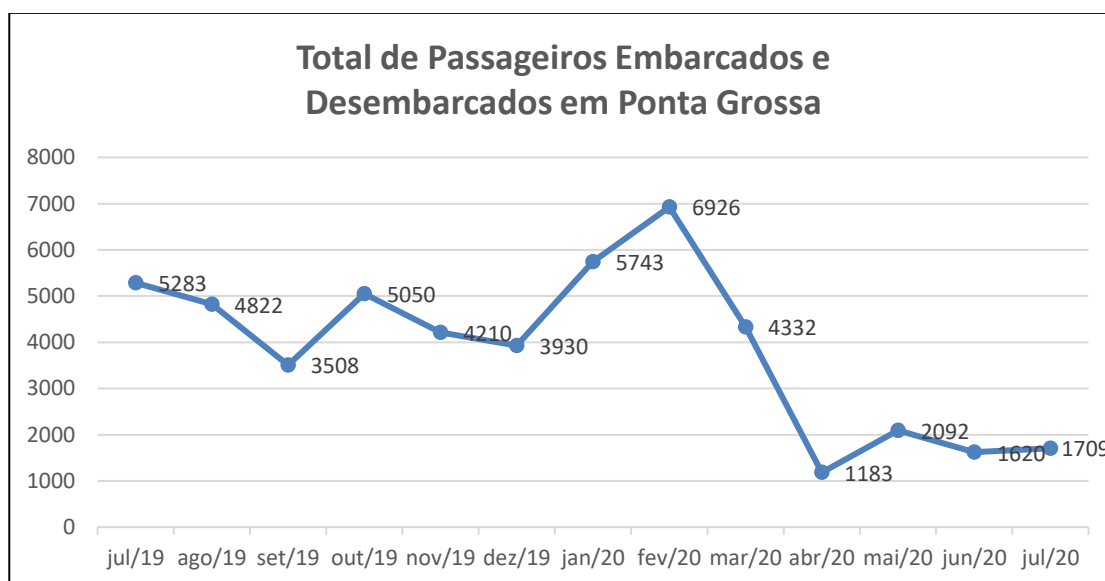

Tipo de Voo - JULHO/2020	Decolagens	Pousos	Total
Regular (AZUL)	0	0	0
Regular (PASS)	0	0	0
Aeroclube	335	335	670
Geral	40	44	84
BPMOA	81	81	162
Total de Movimento	456	460	916

Fonte: Aeroporto Sant'Ana

3. Movimento Total de Passageiros:

Notas Explicativas:

- O Aeroclube se refere aos voos da escola de aviação em Ponta Grossa.
- Os dados do gráfico referem-se a soma dos valores dos embarques e desembarques.

Total de Embarques:

Ano	2019	2020
Jan	1920	3077
Fev	1860	3600
Mar	2270	2309
Abr	1866	704
Mai	1952	1138
Jun	2542	875
Jul	2842	989
Ago	2526	
Set	1854	
Out	2615	
Nov	2221	
Dez	1974	

Fonte: Aeroporto Sant'Ana