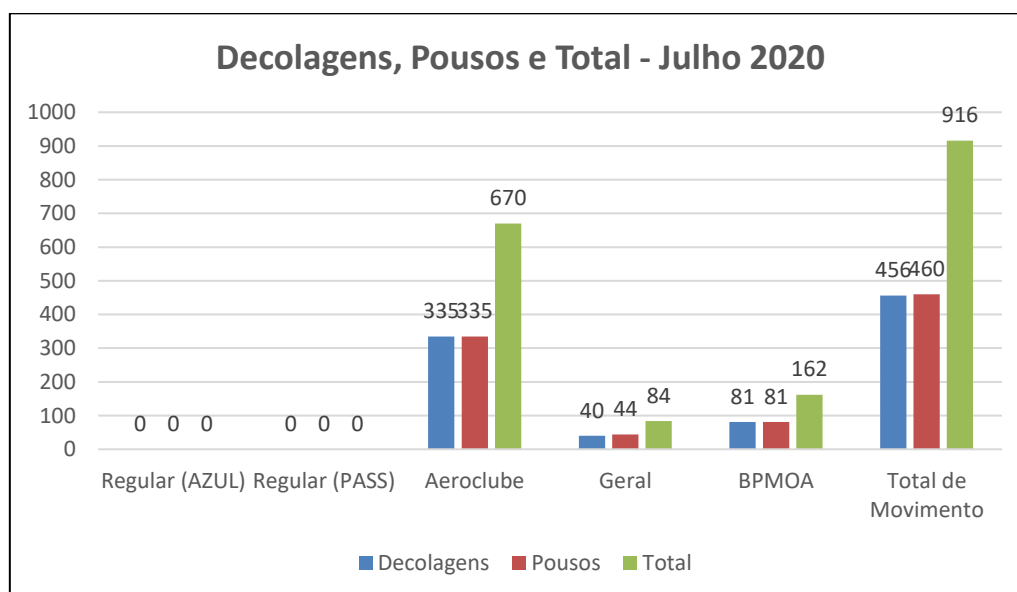

2. Decolagens e Pousos por Modalidade de Voo: