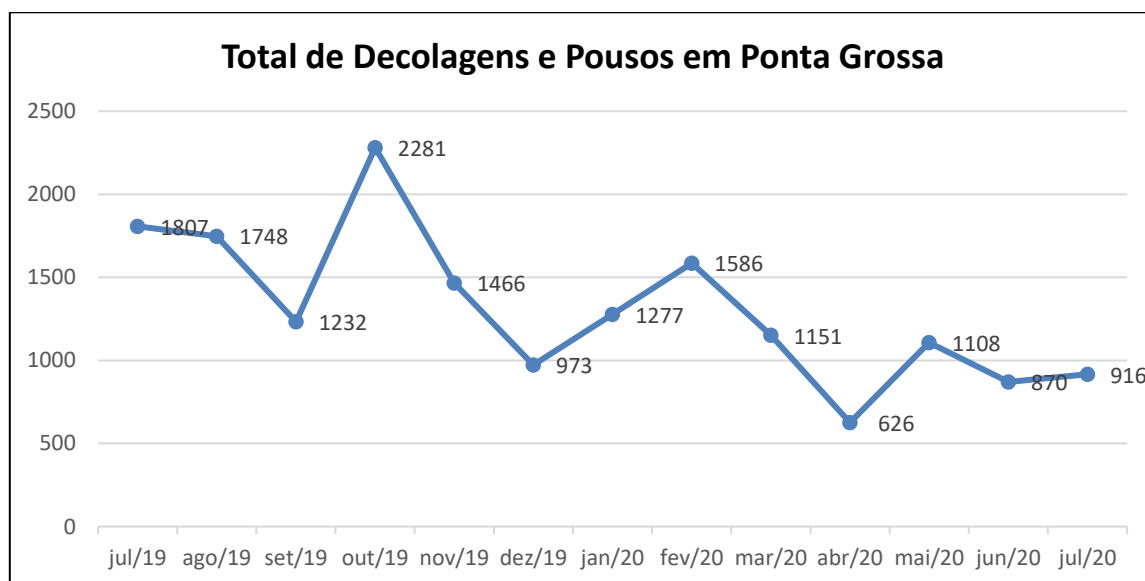

Total de Desembarques

Ano	2019	2020
Jan	1693	2666
Fev	1767	3326
Mar	2086	2023
Abr	1746	479
Mai	1705	954
Jun	2520	745
Jul	2441	720
Ago	2296	
Set	1654	
Out	2435	
Nov	1989	
Dez	1956	

Fonte: Aeroporto Sant'Ana

4. Movimento Total de Aeronaves:

Fonte: Aeroporto Sant'Ana

Notas Explicativas:

- Os dados do gráfico referem-se a soma dos valores das decolagens e pousos.
- S/D= Sem dados

Total de Decolagens:

Ano	2019	2020
Jan	628	639
Fev	624	788
Mar	779	573
Abr	686	310
Mai	526	552
Jun	931	429